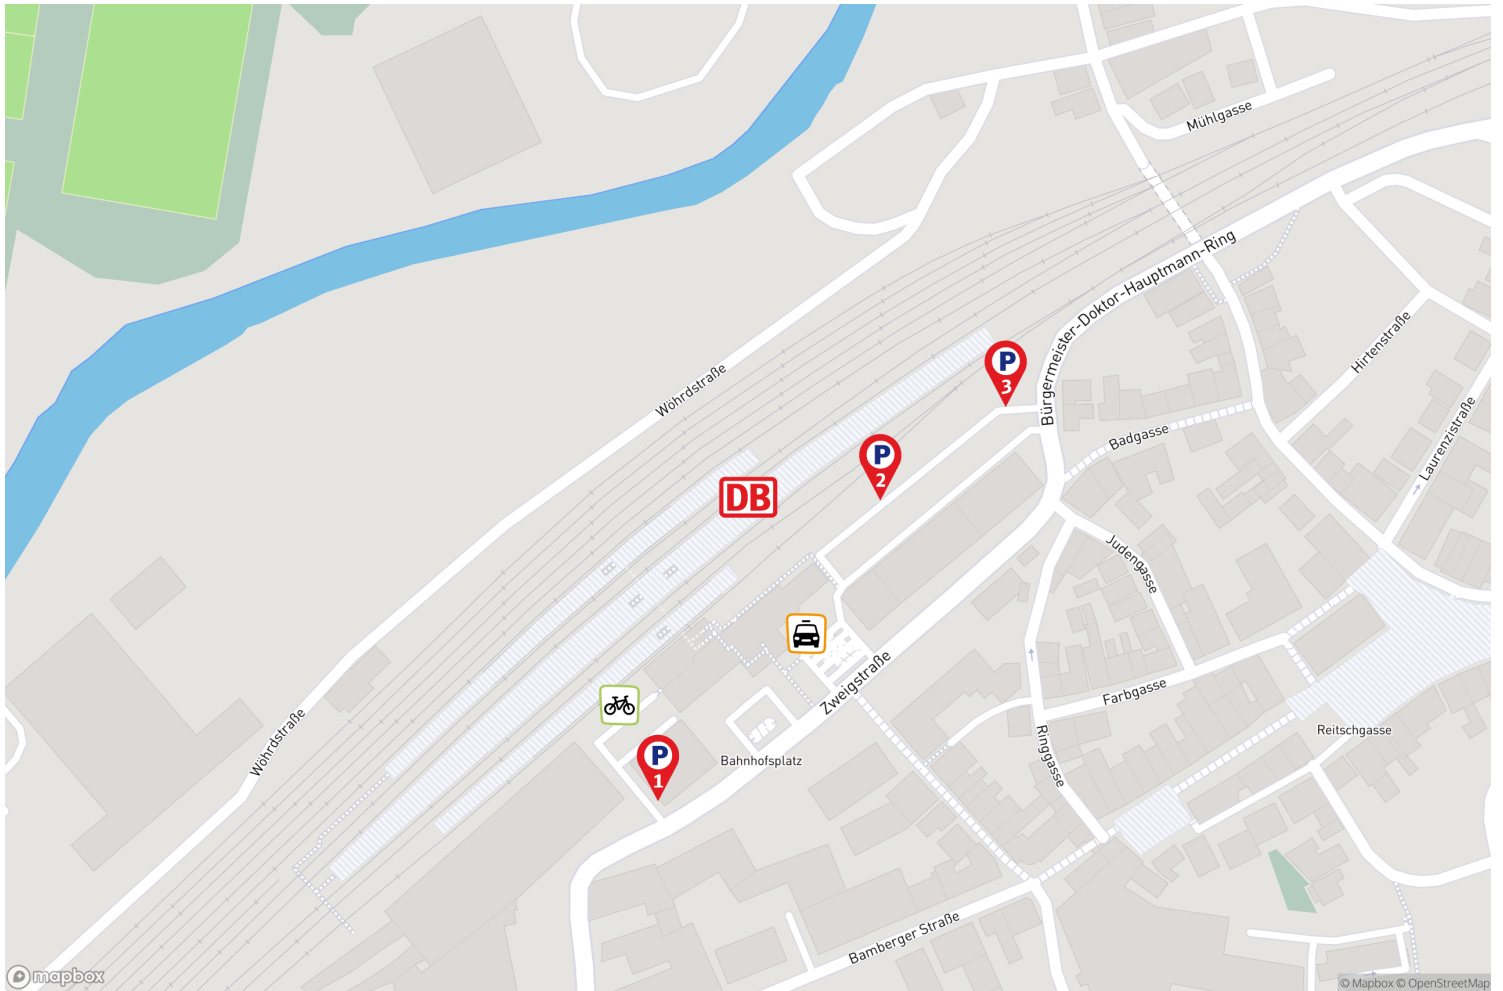

Lichtenfels

Die Darstellung erhebt keinen Anspruch auf Vollständigkeit.

Stellplätze für ergänzende Mobilitätsangebote

Weitere Details zu den Mobilitätsangeboten finden Sie auf der letzten Seite.

Platz für alle –
einfach umsteigen!

Parkplatz Bahnhof Lichtenfels am Bahnhof

Eine Parkmöglichkeit von DB BahnPark

Parkplatz Bahnhof Lichtenfels am Bahnhof

Bahnhofplatz/Conrad-Wagner-Straße
96215 Lichtenfels

Parkart	Parkplatz
Entfernung	nächster Bahnhofseingang <50 Meter
Parktechnik	Parkscheinautomat
Stellplätze PKW	10
Antriebsarten	zugelassen für alle
Öffnungszeiten	24 Stunden, 7 Tage
Parkdauer	Max. 2 Wochen oder Monatsparkschein
Betreiber	Contipark Parkgaragenesellschaft mbH (www.contipark.de)
*Monatskarten	Verkauf von Monatskarten am Parkscheinautomaten Stellplatz mieten unter: www.meinstellplatzambahnhof.de

Parkart	Parkplatz
Entfernung	nächster Bahnhofseingang <50 Meter
Parktechnik	Parkscheinautomat
Stellplätze PKW	31
Antriebsarten	zugelassen für alle
Öffnungszeiten	24 Stunden, 7 Tage
Parkdauer	Max. 2 Wochen oder Monatsparkschein
Betreiber	Contipark Parkgaragenesellschaft mbH (www.contipark.de)
*Monatskarten	Verkauf von Monatskarten am Parkscheinautomaten Stellplatz mieten unter: www.meinstellplatzambahnhof.de

Parkart	Parkplatz
Entfernung	nächster Bahnhofseingang 50-99 Meter
Parktechnik	Parkscheinautomat
Stellplätze PKW	15
Antriebsarten	zugelassen für alle
Öffnungszeiten	24 Stunden, 7 Tage
Parkdauer	Max. 2 Wochen oder Monatsparkschein
Betreiber	Contipark Parkgaragensellschaft mbH (www.contipark.de)
*Monatskarten	Verkauf von Monatskarten am Parkscheinautomaten Stellplatz mieten unter: www.meinstellplatzambahnhof.de