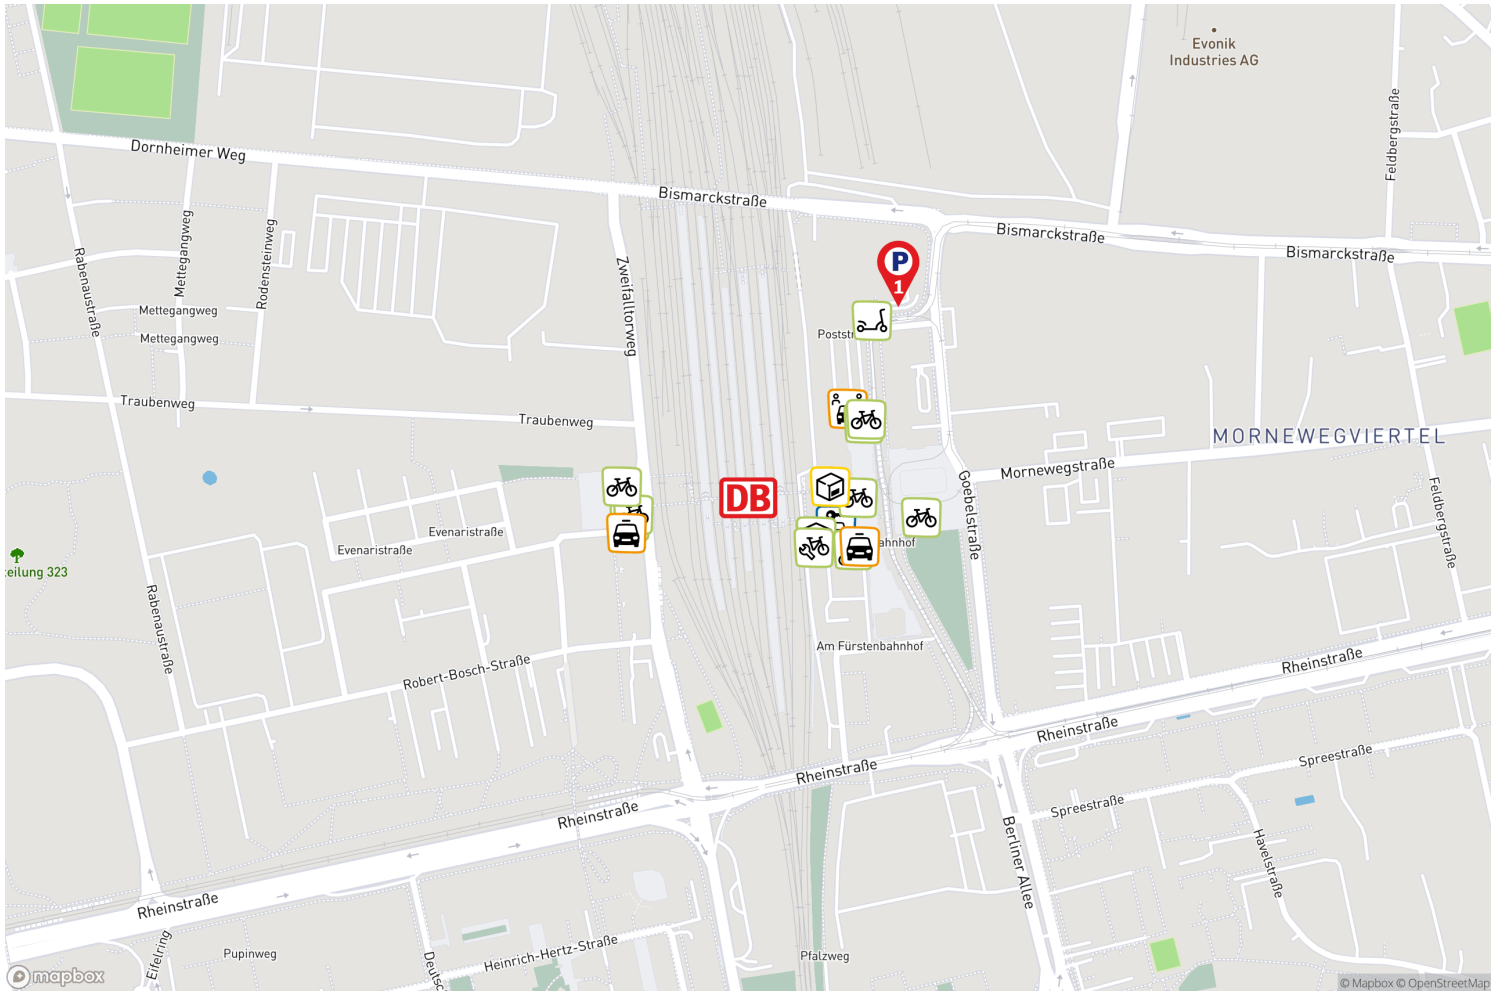

Darmstadt Hbf

Die Darstellung erhebt keinen Anspruch auf Vollständigkeit.

Stellplätze für ergänzende Mobilitätsangebote

Weitere Details zu den Mobilitätsangeboten finden Sie auf der letzten Seite.

Platz für alle –
einfach umsteigen!

Tiefgarage Darmstadt Hbf

Eine Parkmöglichkeit von DB BahnPark

Tiefgarage Darmstadt Hauptbahnhof

Poststraße 4-6
64293 Darmstadt

Parkart	Tiefgarage
Entfernung	nächster Bahnhofseingang 150-200 Meter
Parktechnik	Arivo
Stellplätze PKW	180 (♿ 6)
Durchfahrtshöhe	2,1 Meter
Antriebsarten	zugelassen für alle
Öffnungszeiten	24 Stunden, 7 Tage
Betreiber	Contipark Parkgaragen-gesellschaft mbH (www.contipark.de)
*Monatskarten	Stellplatz mieten unter: www.meinstellplatzambahnhof.de
Hinweis	Einfach parken! (Kurzanleitung als PDF)

Tarif	(Angaben in EUR, inkl. MwSt.)
1 Stunde	1,50
1 Tag	5,00
1 Monat Dauerparken*	99,00
1 Monat Dauerparken (fester Stellplatz)*	149,00
An den Terminals vor Ort: Kreditkarten (Amex, CUP, Diners, Discover, JCB, Master, Visa), Apple Pay, Google Pay, Debit Card (Maestro), Debit Card (mit Kreditkartenfunktion), Girocard, vpay, 	
Pcard	
Mobil zahlen: Bei Zahlung mittels Kennzeicheneingabe in der Arivo-Pay-App (unter https://arivo.info/DarmstadtHbf): Kreditkarten (wie oben), Apple Pay, Google Pay, Klarna PayNow, Debit Card (mit Kreditkartenfunktion), vpay.	
Kundenkarten:  Pcard	