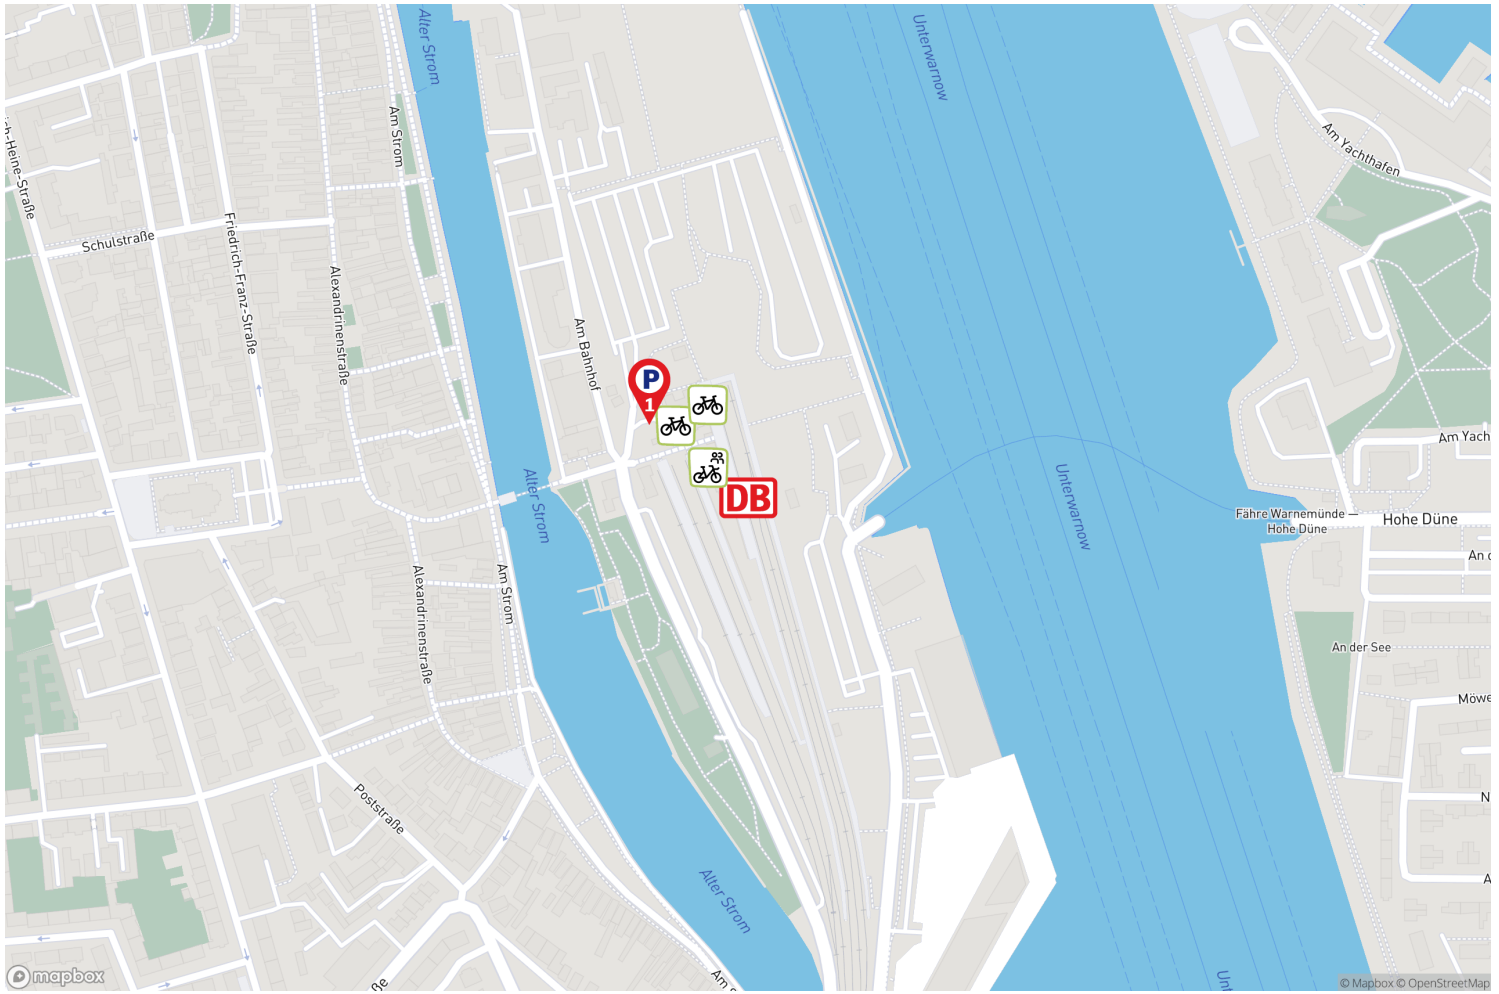

Warnemünde

Die Darstellung erhebt keinen Anspruch auf Vollständigkeit.

Stellplätze für ergänzende Mobilitätsangebote

Weitere Details zu den Mobilitätsangeboten finden Sie auf der letzten Seite.

Platz für alle –
einfach umsteigen!

Vorplatz Bahnhof Warnemünde

Eine Parkmöglichkeit von DB BahnPark

Vorplatz Bahnhof Warnemünde

Am Bahnhof
18119 Warnemünde

Parkart	Parkplatz
Entfernung	nächster Bahnhofseingang <50 Meter
Parktechnik	Parkscheinautomat
Stellplätze PKW	11 (♿ 1)
Durchfahrtsbreite	9,9 Meter
Antriebsarten	zugelassen für alle
Öffnungszeiten	24 Stunden, 7 Tage
Parkdauer	Max. 1 Tag
Betreiber	Contipark Parkgaragensellschaft mbH (www.contipark.de)