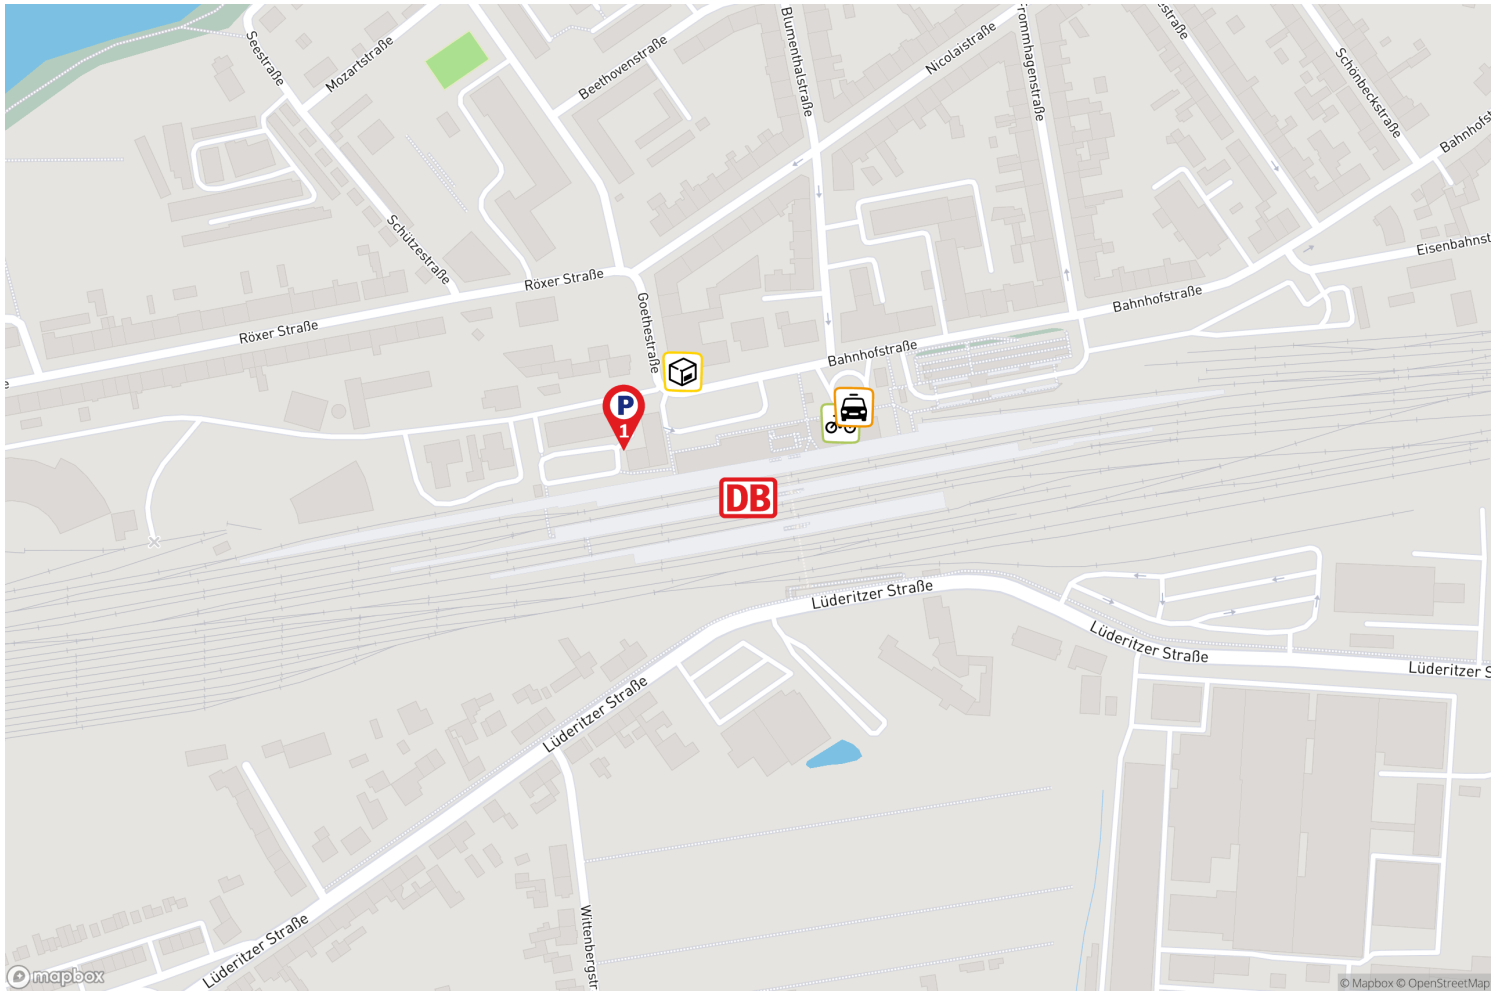

# Stendal Hbf

Die Darstellung erhebt keinen Anspruch auf Vollständigkeit.

## Stellplätze für ergänzende Mobilitätsangebote

Weitere Details zu den Mobilitätsangeboten finden Sie auf der letzten Seite.

Platz für alle –  
**einfach umsteigen!**

## Parkplatz Stendal Hauptbahnhof rechts

Eine Parkmöglichkeit von DB BahnPark

### Parkplatz Stendal Hauptbahnhof rechts

Bahnhofstraße  
39576 Stendal

<b>Parkart</b>	Parkplatz
<b>Entfernung</b>	nächster Bahnhofseingang <50 Meter
<b>Parktechnik</b>	Parkscheinautomat
<b>Stellplätze PKW</b>	74
<b>Durchfahrtsbreite</b>	3,4 Meter
<b>Antriebsarten</b>	zugelassen für alle
<b>Öffnungszeiten</b>	24 Stunden, 7 Tage
<b>Parkdauer</b>	Max. 2 Wochen oder Monatsparkschein
<b>Betreiber</b>	Contipark Parkgaragensellschaft mbH ( <a href="http://www.contipark.de">www.contipark.de</a> )
<b>*Monatskarten</b>	Verkauf von Monatskarten am Parkscheinautomaten Stellplatz mieten unter: <a href="http://www.meinstellplatzambahnhof.de">www.meinstellplatzambahnhof.de</a>