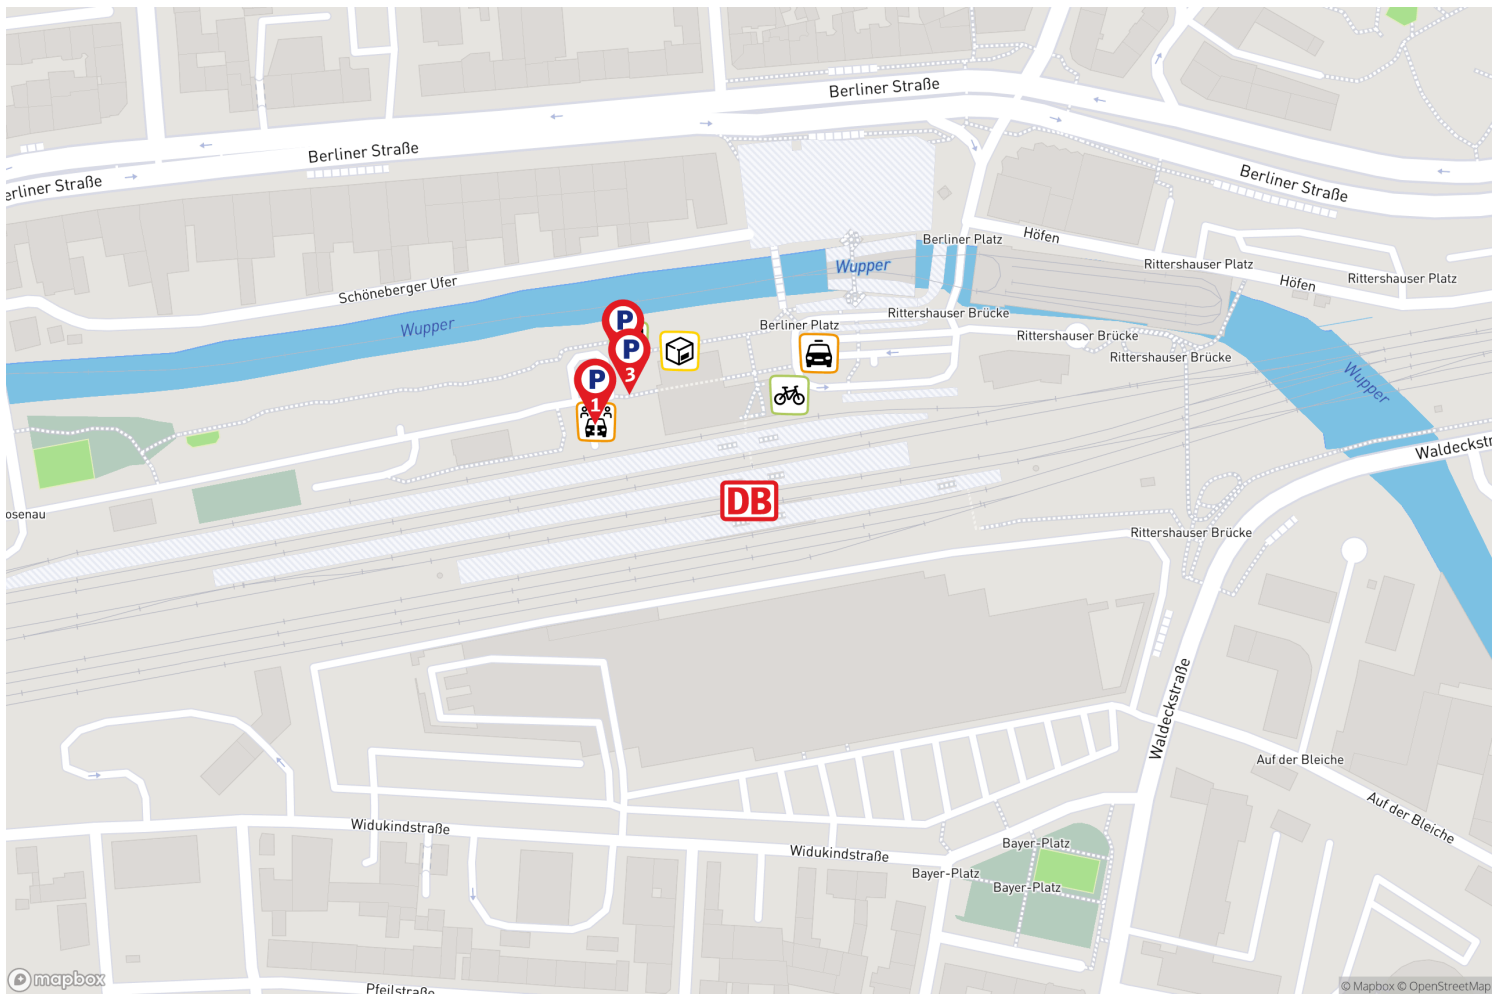

# Wuppertal-Oberbarmen

Die Darstellung erhebt keinen Anspruch auf Vollständigkeit.

## Stellplätze für ergänzende Mobilitätsangebote

Weitere Details zu den Mobilitätsangeboten finden Sie auf der letzten Seite.

Platz für alle –  
**einfach umsteigen!**

### Parkplatz Bahnhof Oberbarmen rechts

Rosenau 10  
42277 Wuppertal

<b>Parkart</b>	Parkplatz
<b>Entfernung</b>	nächster Bahnhofseingang <50 Meter
<b>Parktechnik</b>	keine
<b>Stellplätze PKW</b>	21
<b>Öffnungszeiten</b>	24 Stunden, 7 Tage
<b>Betreiber</b>	PRBL - Parkraumbewirtschaftung Linne

### Parkplatz Bahnhof Oberbarmen links

Rosenau 10  
42277 Wuppertal

<b>Parkart</b>	Parkplatz
<b>Entfernung</b>	nächster Bahnhofseingang <50 Meter
<b>Parktechnik</b>	keine
<b>Stellplätze PKW</b>	8
<b>Öffnungszeiten</b>	24 Stunden, 7 Tage
<b>Betreiber</b>	PRBL - Parkraumbewirtschaftung Linne