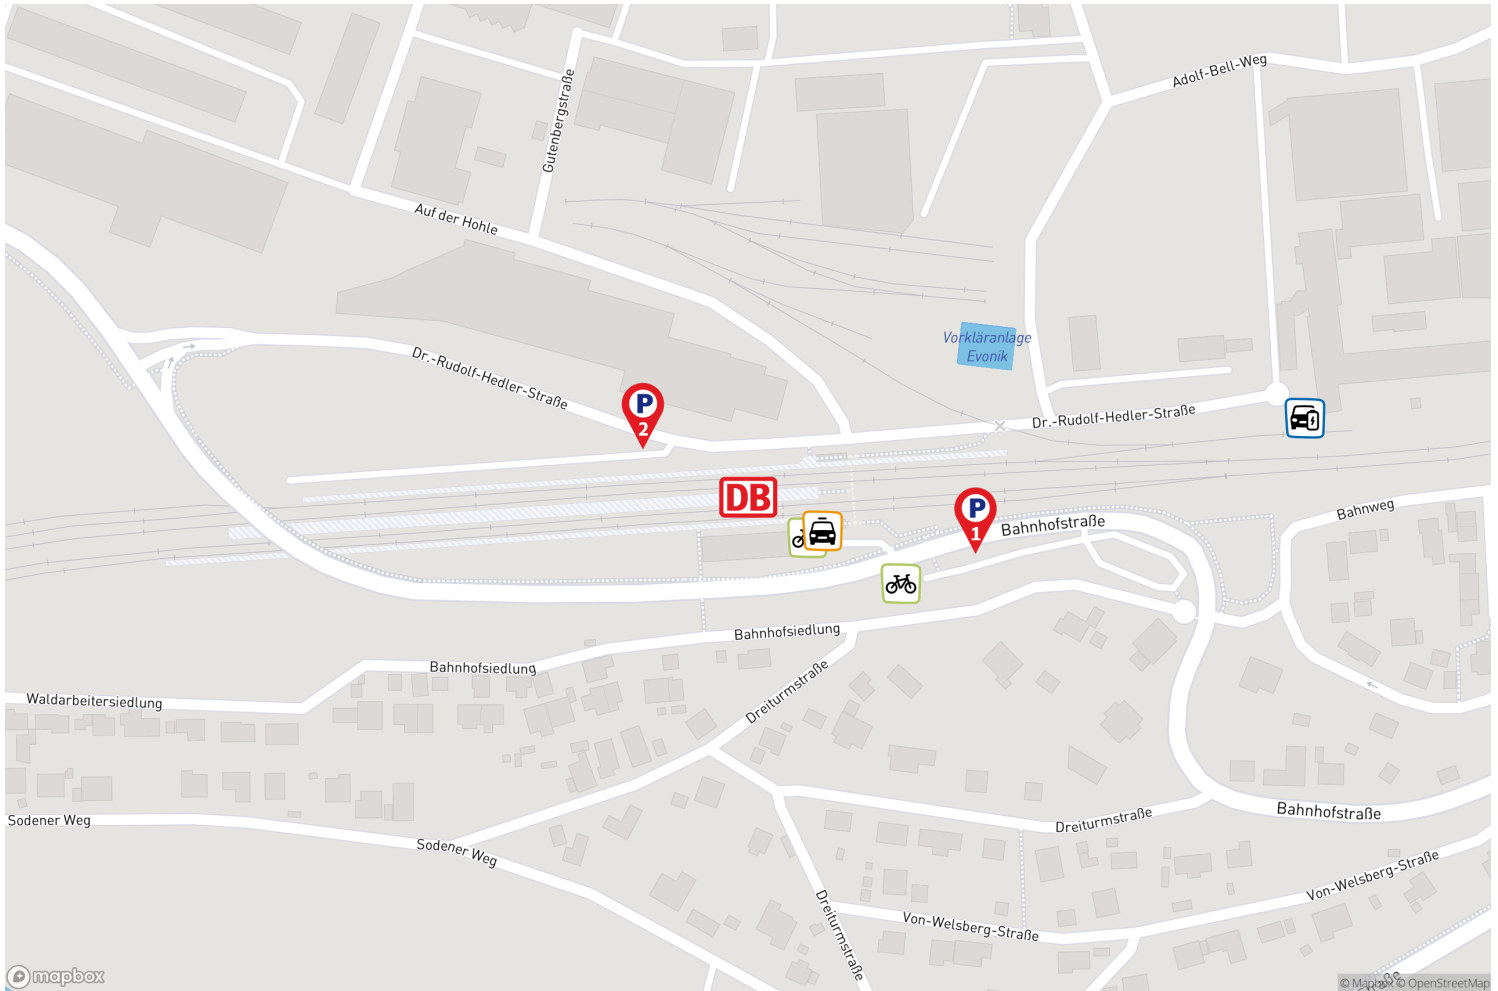

Steinau (Straße)

Die Darstellung erhebt keinen Anspruch auf Vollständigkeit.

Stellplätze für ergänzende Mobilitätsangebote

Weitere Details zu den Mobilitätsangeboten finden Sie auf der letzten Seite.

Platz für alle –
einfach umsteigen!

Steinau (Straße)

Parkplatz Bahnhof Steinau

Eine Parkmöglichkeit von DB BahnPark

Parkplatz Bahnhof Steinau

Bahnhofstraße
36396 Steinau an der Straße

- Parkart** Parkplatz
- Entfernung** nächster Bahnhofseingang 50-99 Meter
- Parktechnik** Parkscheinautomat
- Stellplätze PKW** 63
- Stellplätze Fahrrad** 16
- Durchfahrtshöhe** 5 Meter
- Durchfahrtsbreite** 3 Meter
- Antriebsarten** zugelassen für alle
- Öffnungszeiten** 24 Stunden, 7 Tage
- Parkdauer** Max. 2 Wochen oder Monatsparkschein
- Betreiber** Contipark Parkgaragengesellschaft mbH
(www.contipark.de)
- *Monatskarten** Verkauf von Monatskarten am Parkscheinautomaten
Stellplatz mieten unter:
www.meinstellplatzambahnhof.de

5986 P1 219 100269

Dieser Parkraum bei parkenambahnhof.de

Zur Prognose

Parkplatz Bahnhof Steinau Rückseite

Eine Parkmöglichkeit von DB BahnPark

Parkplatz Bahnhof Steinau Rückseite

Marborner Straße
36396 Steinau an der Straße

- Parkart** Parkplatz
- Entfernung** nächster Bahnhofseingang 100-149 Meter
- Parktechnik** Parkscheinautomat
- Stellplätze PKW** 75
- Durchfahrtshöhe** 5 Meter
- Durchfahrtsbreite** 3 Meter
- Antriebsarten** zugelassen für alle
- Öffnungszeiten** 24 Stunden, 7 Tage
- Parkdauer** Max. 2 Wochen oder Monatsparkschein
- Betreiber** Contipark Parkgaragengesellschaft mbH
(www.contipark.de)
- *Monatskarten** Verkauf von Monatskarten am Parkscheinautomaten
Stellplatz mieten unter:
www.meinstellplatzambahnhof.de