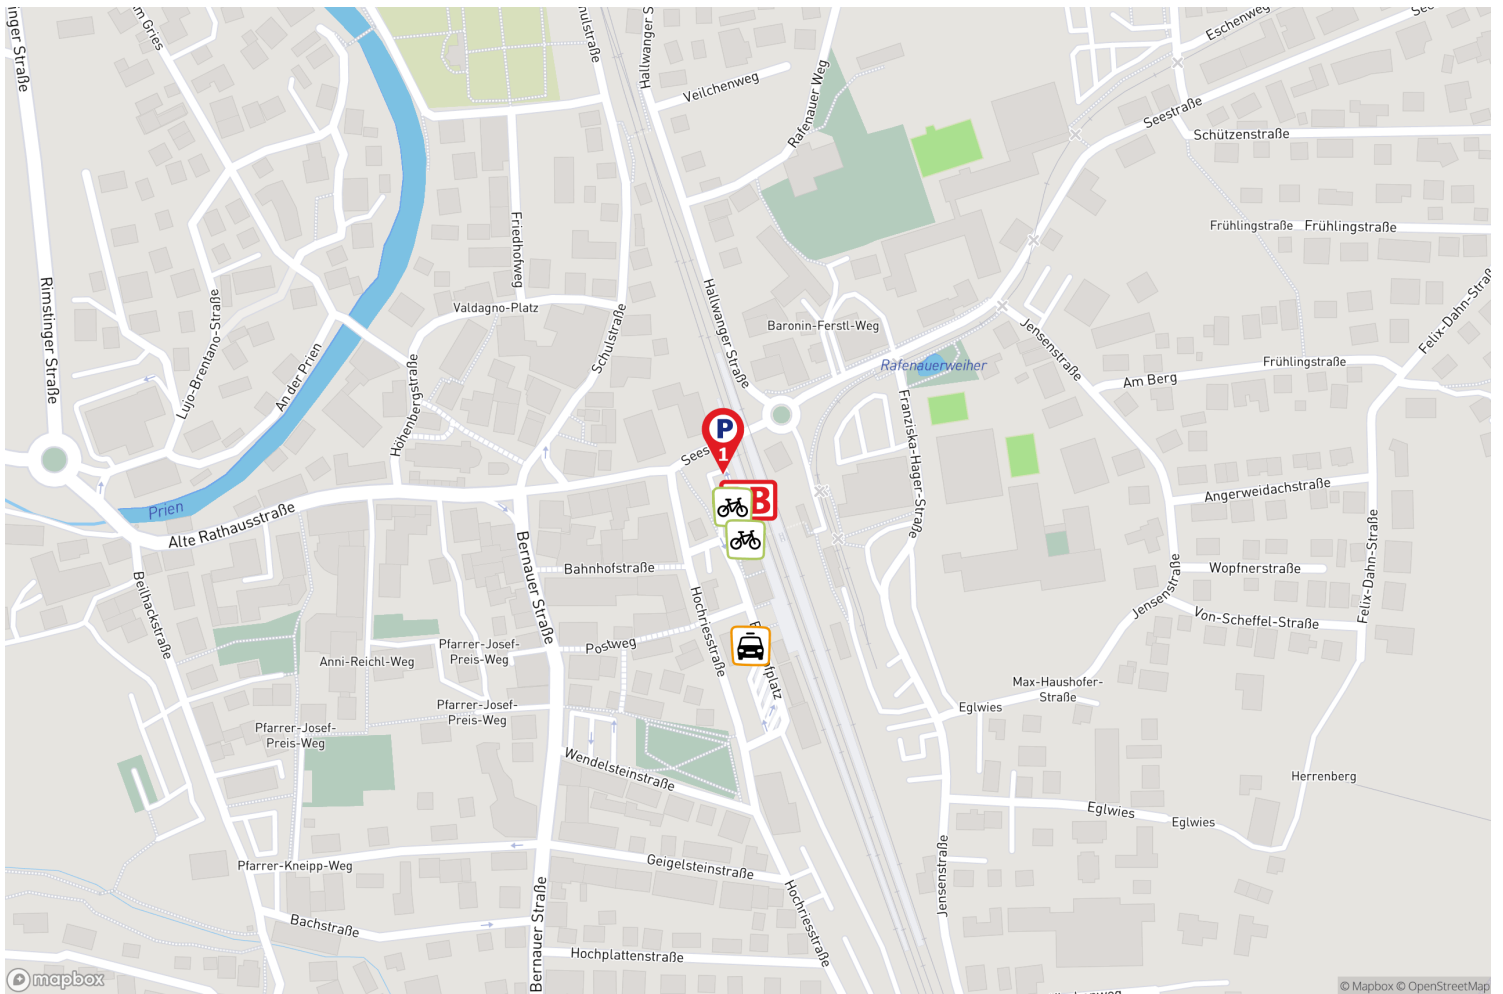

Prien am Chiemsee

Die Darstellung erhebt keinen Anspruch auf Vollständigkeit.

Stellplätze für ergänzende Mobilitätsangebote

Weitere Details zu den Mobilitätsangeboten finden Sie auf der letzten Seite.

Platz für alle –
einfach umsteigen!

Parkplatz Bahnhof Prien links

Eine Parkmöglichkeit von DB BahnPark

Parkplatz Bahnhof Prien links

Bahnhofstraße
83209 Prien am Chiemsee

Parkart	Parkplatz
Entfernung	nächster Bahnhofseingang <50 Meter
Parktechnik	Parkscheinautomat
Stellplätze PKW	33
Antriebsarten	zugelassen für alle
Öffnungszeiten	24 Stunden, 7 Tage
Parkdauer	Max. 2 Wochen oder Monatsparkschein
Betreiber	Contipark Parkgaragen-gesellschaft mbH (www.contipark.de)
*Monatskarten	Verkauf von Monatskarten am Parkscheinautomaten Stellplatz mieten unter: www.meinstellplatzambahnhof.de