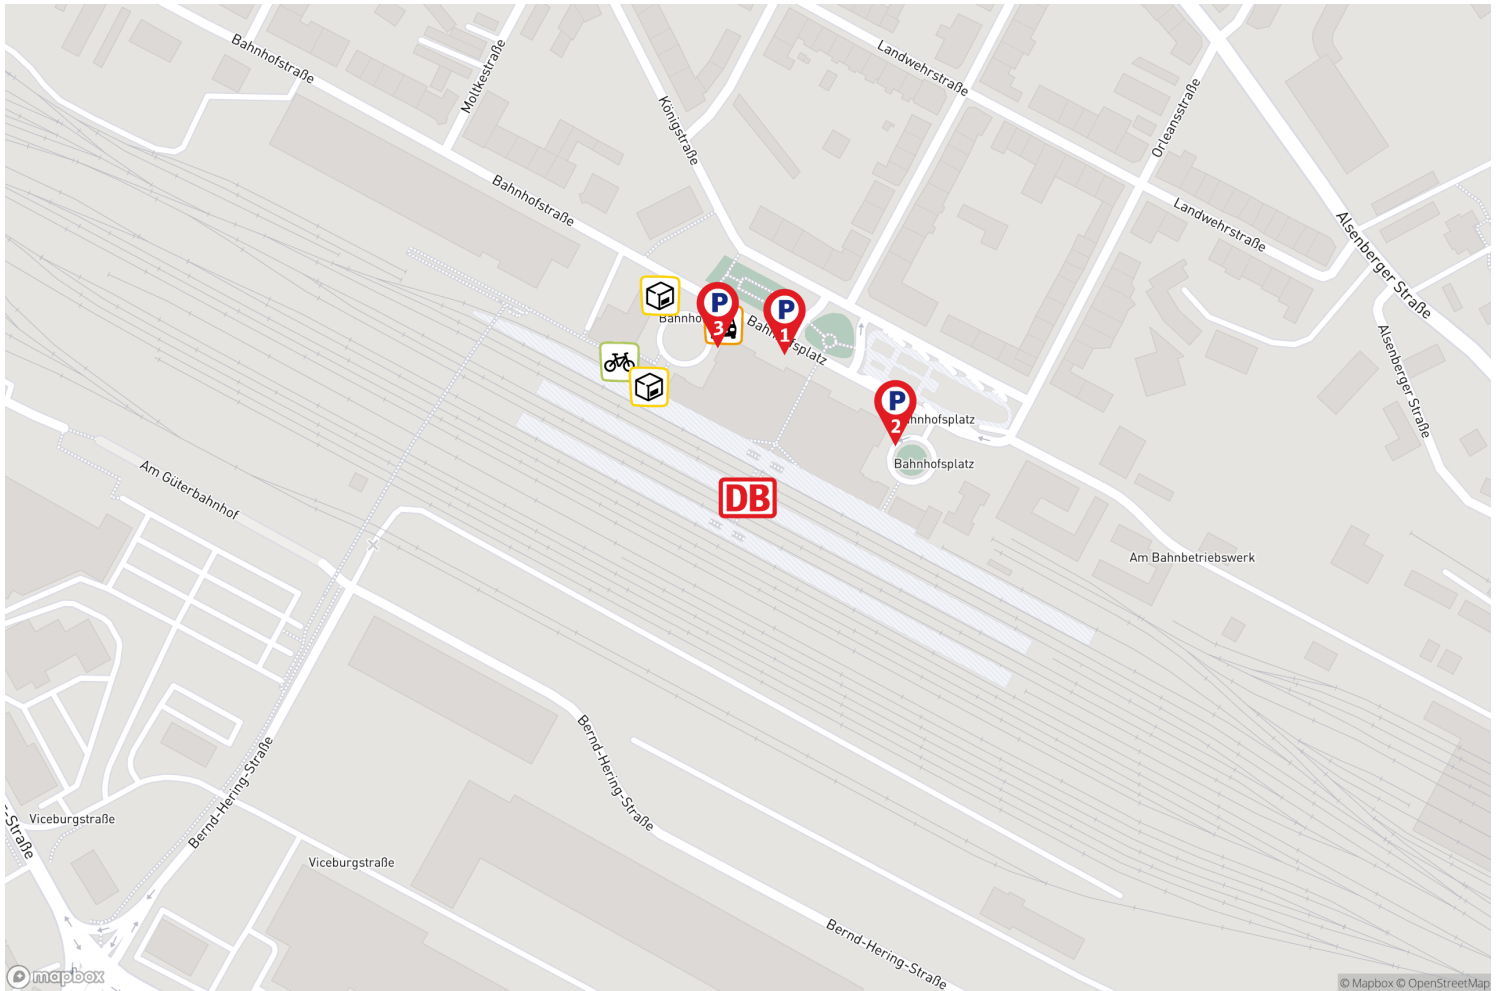

# Hof Hbf

Die Darstellung erhebt keinen Anspruch auf Vollständigkeit.

## Stellplätze für ergänzende Mobilitätsangebote

Weitere Details zu den Mobilitätsangeboten finden Sie auf der letzten Seite.

Platz für alle –  
**einfach umsteigen!**

## Vorfahrt Hof Hbf

Eine Parkmöglichkeit von DB BahnPark

### Vorfahrt Hof Hbf

Bahnhofsplatz  
95028 Hof

<b>Parkart</b>	Parkplatz
<b>Entfernung</b>	nächster Bahnhofseingang <50 Meter
<b>Parktechnik</b>	Parkscheinautomat
<b>Stellplätze PKW</b>	23 (♿ 2)
<b>Antriebsarten</b>	zugelassen für alle
<b>Öffnungszeiten</b>	24 Stunden, 7 Tage
<b>Parkdauer</b>	Max. 2 Wochen oder Monatsparkschein
<b>Betreiber</b>	Contipark Parkgaragengesellschaft mbH (www.contipark.de)
<b>*Monatskarten</b>	Verkauf von Monatskarten am Parkscheinautomaten Stellplatz mieten unter: <a href="http://www.meinstellplatzambahnhof.de">www.meinstellplatzambahnhof.de</a>