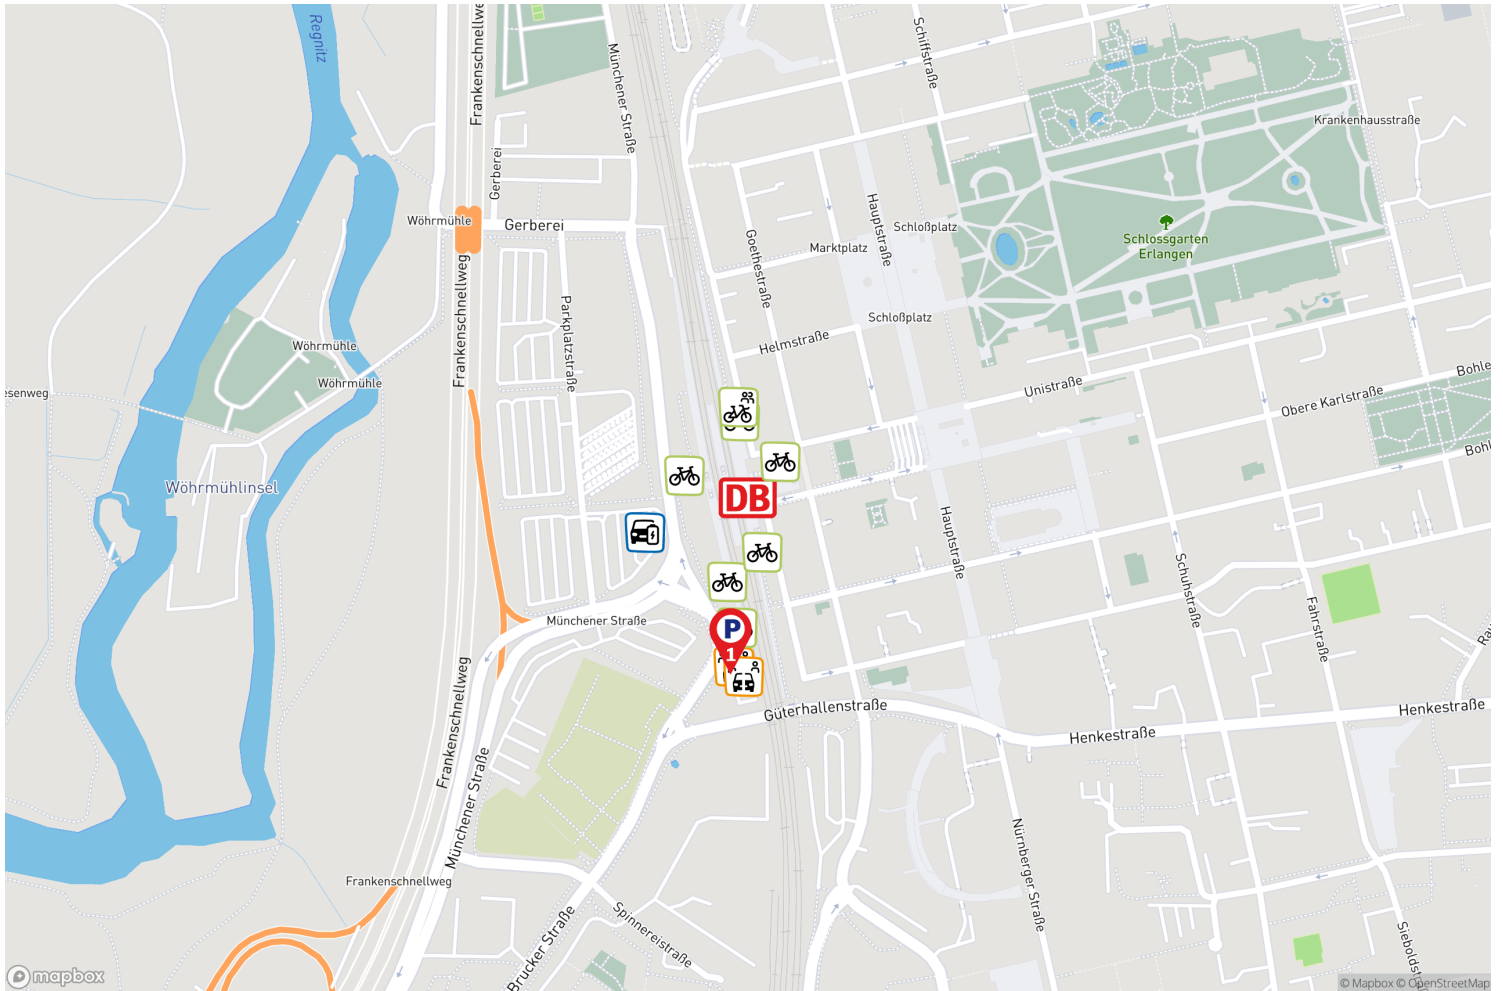

Erlangen

Die Darstellung erhebt keinen Anspruch auf Vollständigkeit.

Stellplätze für ergänzende Mobilitätsangebote

Weitere Details zu den Mobilitätsangeboten finden Sie auf der letzten Seite.

Platz für alle –
einfach umsteigen!

Parkplatz Bahnhof Erlangen

Eine Parkmöglichkeit von DB BahnPark

Parkplatz Bahnhof Erlangen

Friedrich-List-Straße
91052 Erlangen

Parkart	Parkplatz
Entfernung	nächster Bahnhofseingang 50-99 Meter
Parktechnik	Parkscheinautomat
Stellplätze PKW	32
Durchfahrtsbreite	6 Meter
Antriebsarten	zugelassen für alle
Öffnungszeiten	24 Stunden, 7 Tage
Parkdauer	Max. 2 Wochen oder Monatsparkschein
Betreiber	Contipark Parkgaragen-gesellschaft mbH (www.contipark.de)
*Monatskarten	Verkauf von Monatskarten am Parkscheinautomaten Stellplatz mieten unter: www.meinstellplatzambahnhof.de