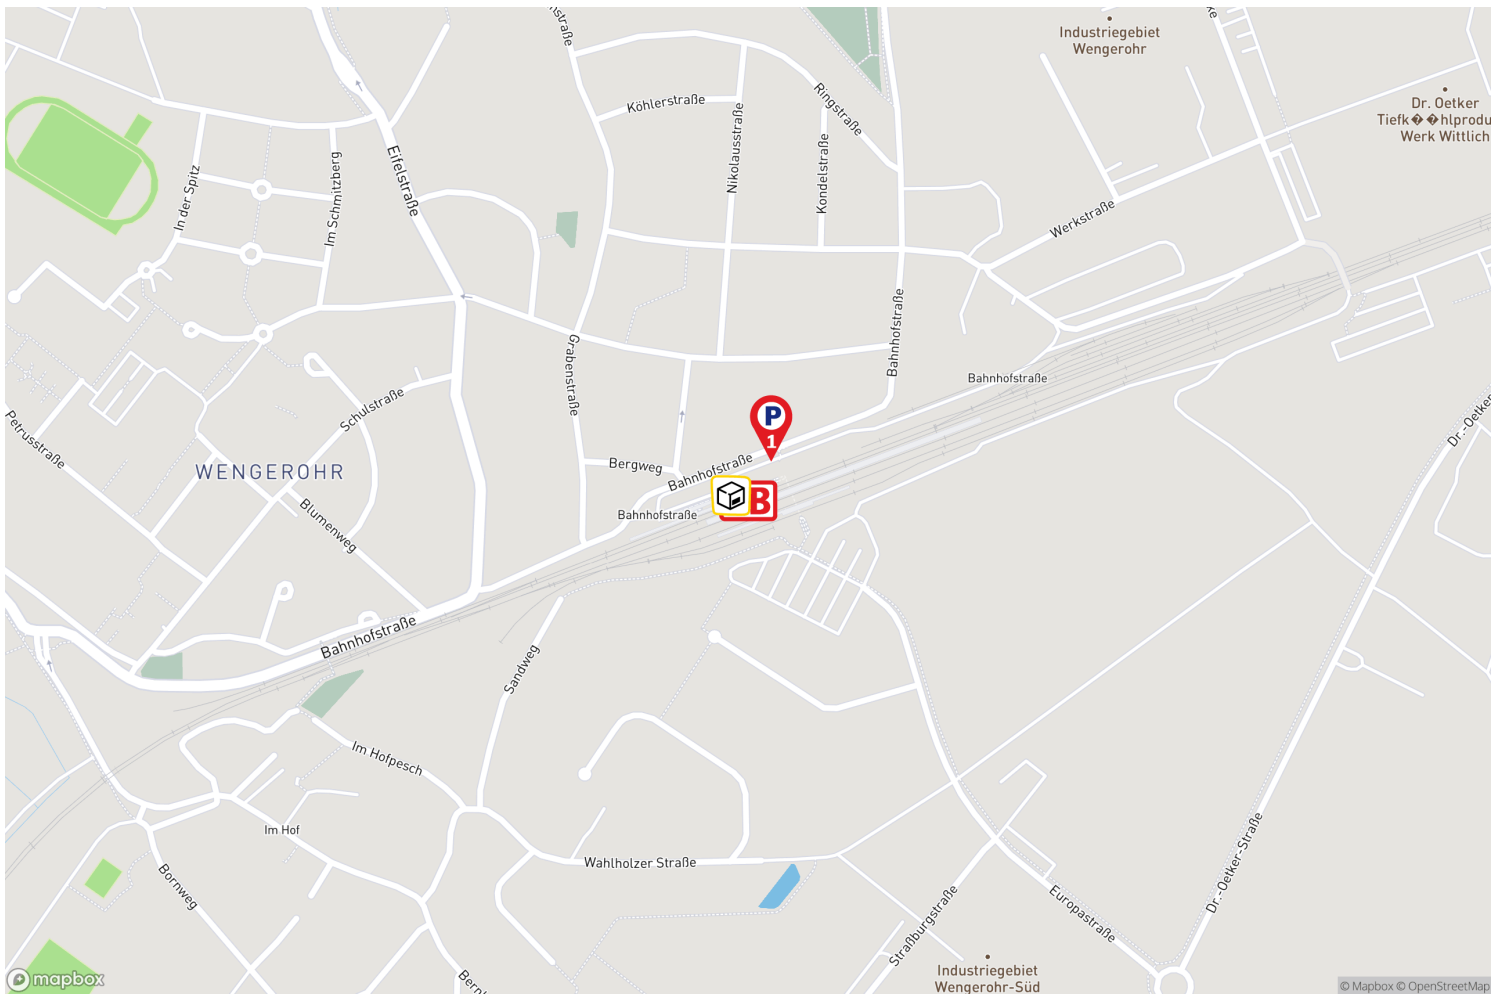

Wittlich Hbf

Die Darstellung erhebt keinen Anspruch auf Vollständigkeit.

Stellplätze für ergänzende Mobilitätsangebote

Weitere Details zu den Mobilitätsangeboten finden Sie auf der letzten Seite.

Platz für alle –
einfach umsteigen!

Parkplatz Wittlich Hbf

Eine Parkmöglichkeit von DB BahnPark

Parkplatz Wittlich Hbf

Bahnhofstraße
54516 Wittlich

Parkart	Parkplatz
Entfernung	nächster Bahnhofseingang <50 Meter
Parktechnik	Parkscheinautomat
Stellplätze PKW	105
Durchfahrtsbreite	3,8 Meter
Antriebsarten	zugelassen für alle
Öffnungszeiten	24 Stunden, 7 Tage
Parkdauer	Max. 2 Wochen oder Monatsparkschein
Betreiber	Contipark Parkgaragen-gesellschaft mbH (www.contipark.de)
*Monatskarten	Verkauf von Monatskarten am Parkscheinautomaten Stellplatz mieten unter: www.meinstellplatzambahnhof.de