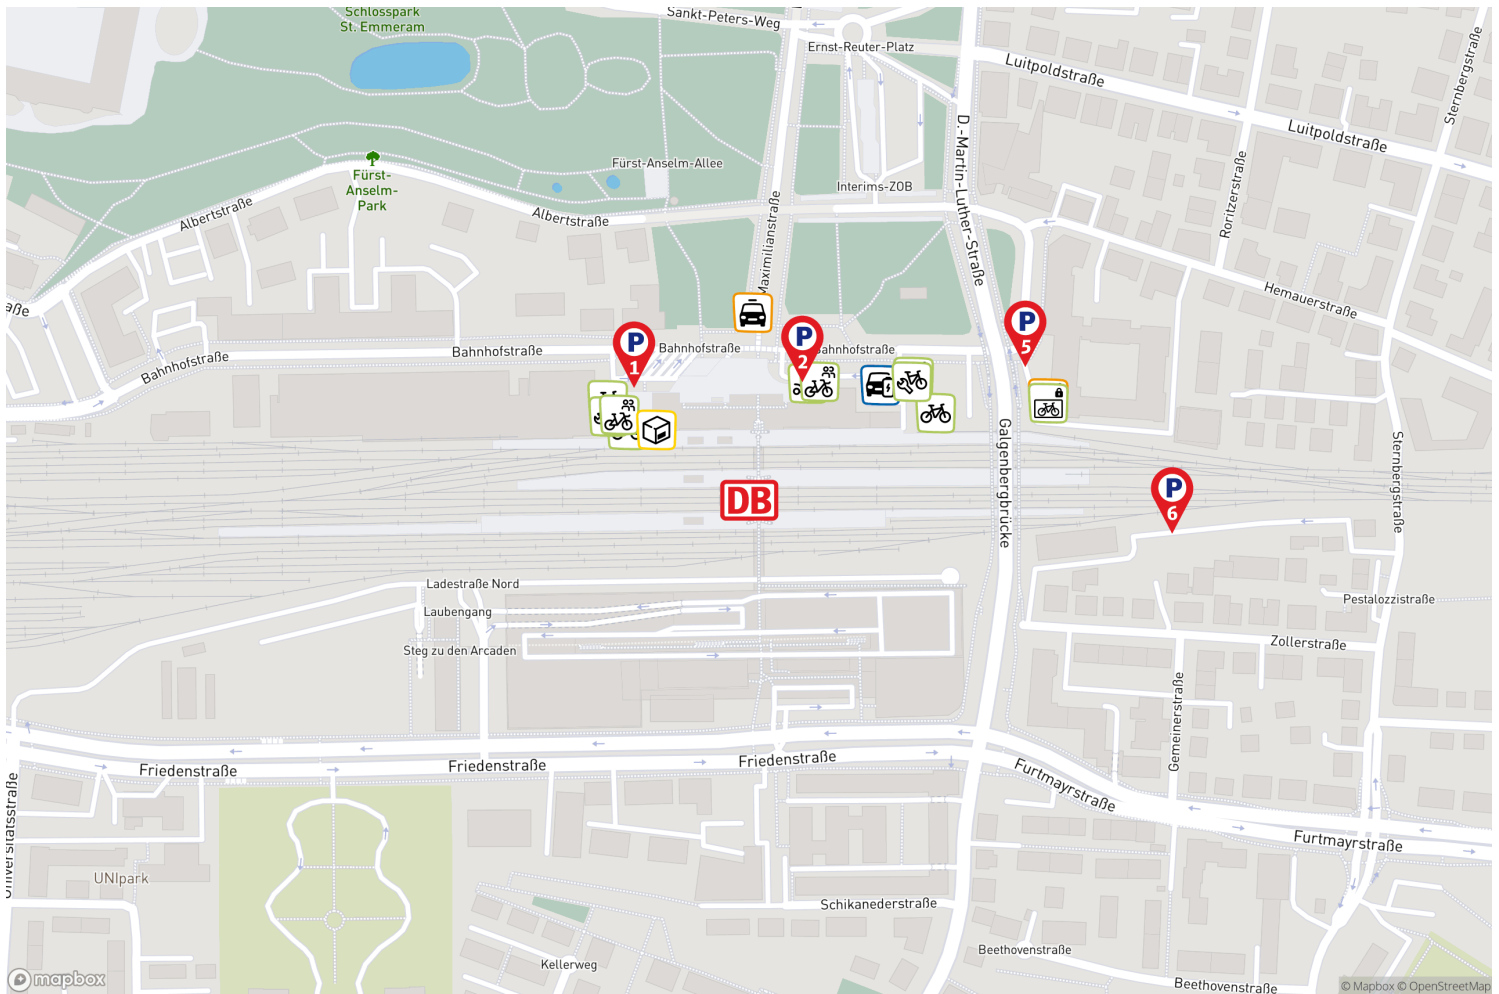

Regensburg Hbf

Die Darstellung erhebt keinen Anspruch auf Vollständigkeit.

Stellplätze für ergänzende Mobilitätsangebote

Weitere Details zu den Mobilitätsangeboten finden Sie auf der letzten Seite.

Platz für alle –
einfach umsteigen!

Regensburg Hbf

Vorfahrt Regensburg Hbf rechts

Eine Parkmöglichkeit von DB BahnPark

Vorfahrt Regensburg Hbf rechts

Bahnhofstraße
93047 Regensburg

Parkart	Parkplatz
Entfernung	nächster Bahnhofseingang <50 Meter
Parktechnik	Parkscheinautomat
Stellplätze PKW	7 (♿ 1)
Antriebsarten	zugelassen für alle
Öffnungszeiten	24 Stunden, 7 Tage
Parkdauer	Max. 4 Stunden
Betreiber	Contipark Parkgaragenesellschaft mbH (www.contipark.de)

Vorfahrt Regensburg Hbf links

Eine Parkmöglichkeit von DB BahnPark

Vorfahrt Regensburg Hbf links

Bahnhofstraße
93047 Regensburg

Parkart	Parkplatz
Entfernung	nächster Bahnhofseingang <50 Meter
Parktechnik	Parkscheinautomat
Stellplätze PKW	45 (♿ 1)
Antriebsarten	zugelassen für alle
E-Ladestation	Max. 1 Stellplatz AC (bis 22 kW / Typ 2), max. 2 Stellplätze DC (bis 50 kW / Typ CCS)
Öffnungszeiten	24 Stunden, 7 Tage
Parkdauer	Max. 1 Woche am Automaten
Betreiber	Contipark Parkgaragenesellschaft mbH (www.contipark.de)
*Monatskarten	Stellplatz mieten unter: www.meinstellplatzambahnhof.de

Parkart	Parkplatz
Entfernung	nächster Bahnhofseingang 150-199 Meter
Parktechnik	Parkscheinautomat
Stellplätze PKW	101
Durchfahrtsbreite	2,7 Meter
Antriebsarten	zugelassen für alle
Öffnungszeiten	24 Stunden, 7 Tage
Parkdauer	Max. 2 Wochen oder Monatsparkschein
Betreiber	Contipark Parkgaragengesellschaft mbH (www.contipark.de)
*Monatskarten	Verkauf von Monatskarten am Parkscheinautomaten Stellplatz mieten unter: www.meinstellplatzambahnhof.de