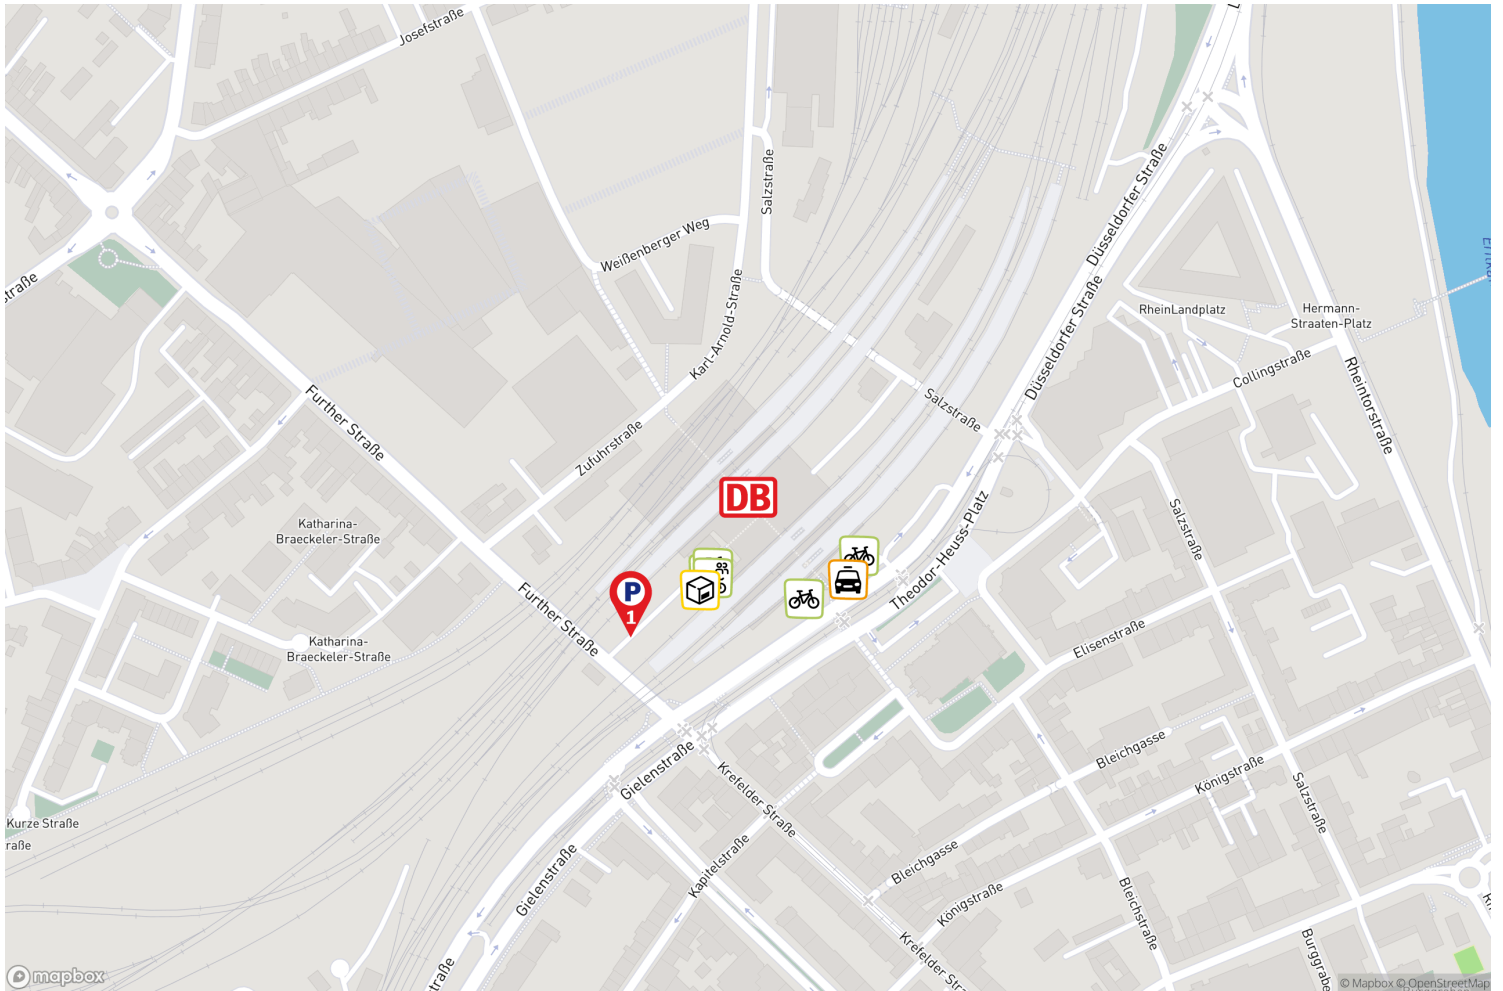

Neuss Hbf

Die Darstellung erhebt keinen Anspruch auf Vollständigkeit.

Stellplätze für ergänzende Mobilitätsangebote

Weitere Details zu den Mobilitätsangeboten finden Sie auf der letzten Seite.

Platz für alle –
einfach umsteigen!

Vorplatz Neuss Hbf

Eine Parkmöglichkeit von DB BahnPark

Vorplatz Neuss Hbf

Zufuhrstraße/Further Straße 1
41460 Neuss

Parkart	Parkplatz
Entfernung	nächster Bahnhofseingang 50-99 Meter
Parktechnik	Parkscheinautomat
Stellplätze PKW	9 (♿ 1)
Antriebsarten	zugelassen für alle
Öffnungszeiten	24 Stunden, 7 Tage
Parkdauer	Max. 1 Woche
Betreiber	Contipark Parkgaragensellschaft mbH (www.contipark.de)