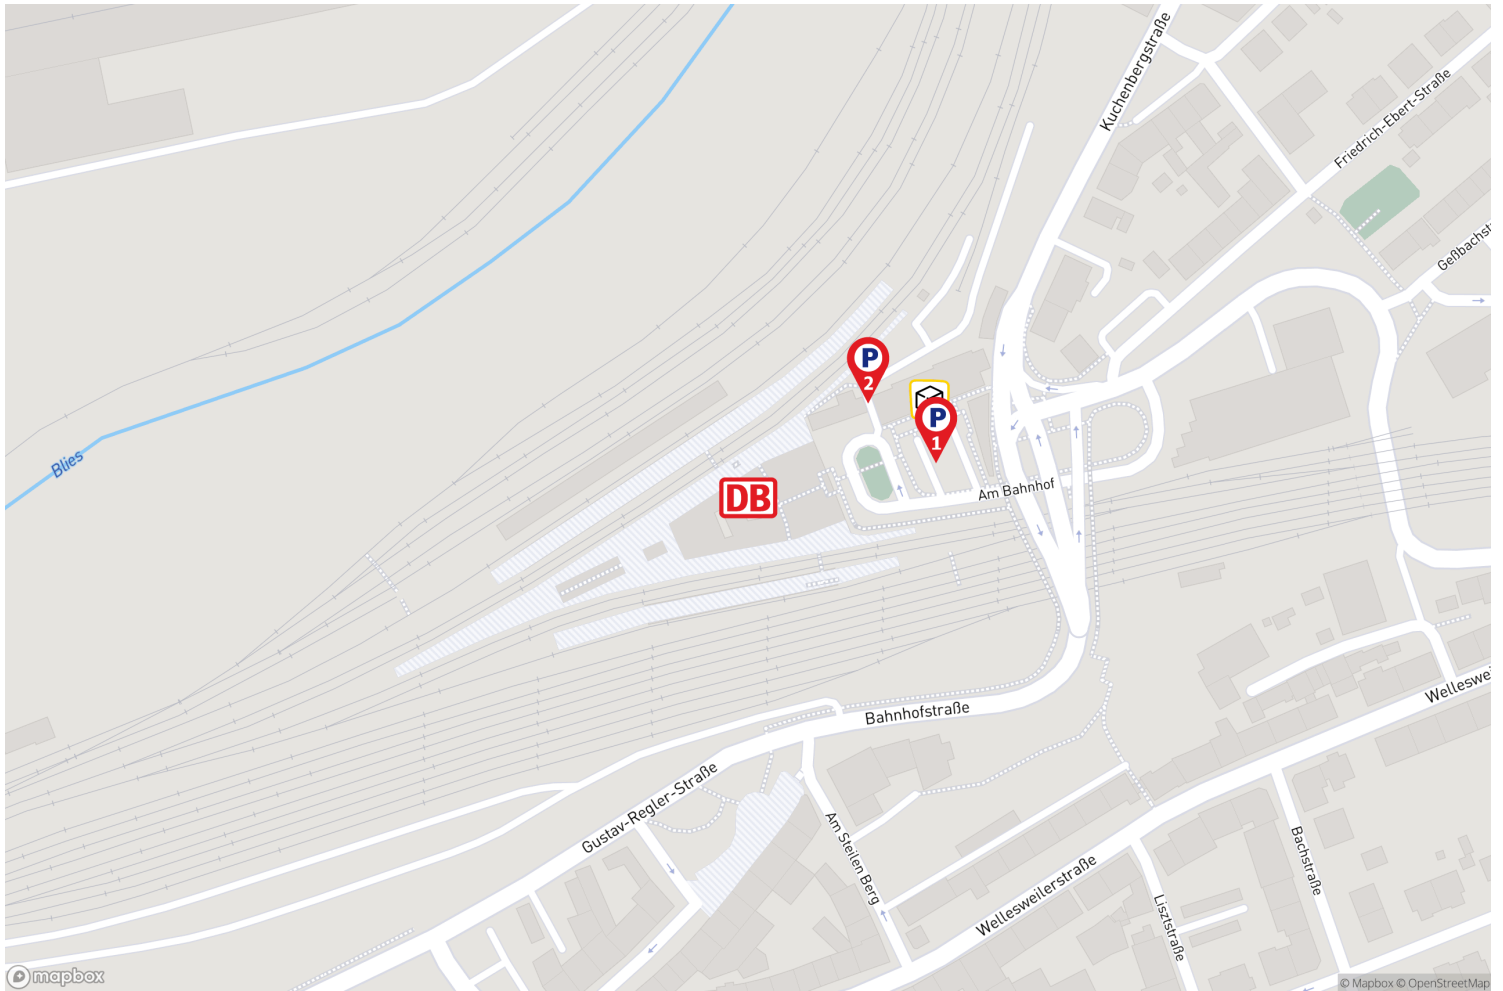

Neunkirchen (Saar) Hbf

Die Darstellung erhebt keinen Anspruch auf Vollständigkeit.

Stellplätze für ergänzende Mobilitätsangebote

Weitere Details zu den Mobilitätsangeboten finden Sie auf der letzten Seite.

Platz für alle –
einfach umsteigen!

Neunkirchen (Saar) Hbf

Vorplatz Neunkirchen Hbf

Eine Parkmöglichkeit von DB BahnPark

Vorplatz Neunkirchen Hbf

Am Bahnhof
66538 Neunkirchen an der Saar

Parkart	Parkplatz
Entfernung	nächster Bahnhofseingang <50 Meter
Parktechnik	Parkscheinautomat
Stellplätze PKW	42 (♿ 1)
Durchfahrtsbreite	4 Meter
Antriebsarten	zugelassen für alle
Öffnungszeiten	24 Stunden, 7 Tage
Parkdauer	Max. 2 Wochen oder Monatsparkschein
Betreiber	Contipark Parkgaragengesellschaft mbH (www.contipark.de)
*Monatskarten	Verkauf von Monatskarten am Parkscheinautomaten Stellplatz mieten unter: www.meinstellplatzambahnhof.de

Parkart	Parkplatz
Entfernung	nächster Bahnhofseingang <50 Meter
Parktechnik	Parkscheinautomat
Stellplätze PKW	28
Durchfahrtsbreite	3,7 Meter
Antriebsarten	zugelassen für alle
Öffnungszeiten	24 Stunden, 7 Tage
Parkdauer	Max. 2 Wochen oder Monatsparkschein
Betreiber	Contipark Parkgaragengesellschaft mbH (www.contipark.de)
*Monatskarten	Verkauf von Monatskarten am Parkscheinautomaten Stellplatz mieten unter: www.meinstellplatzambahnhof.de