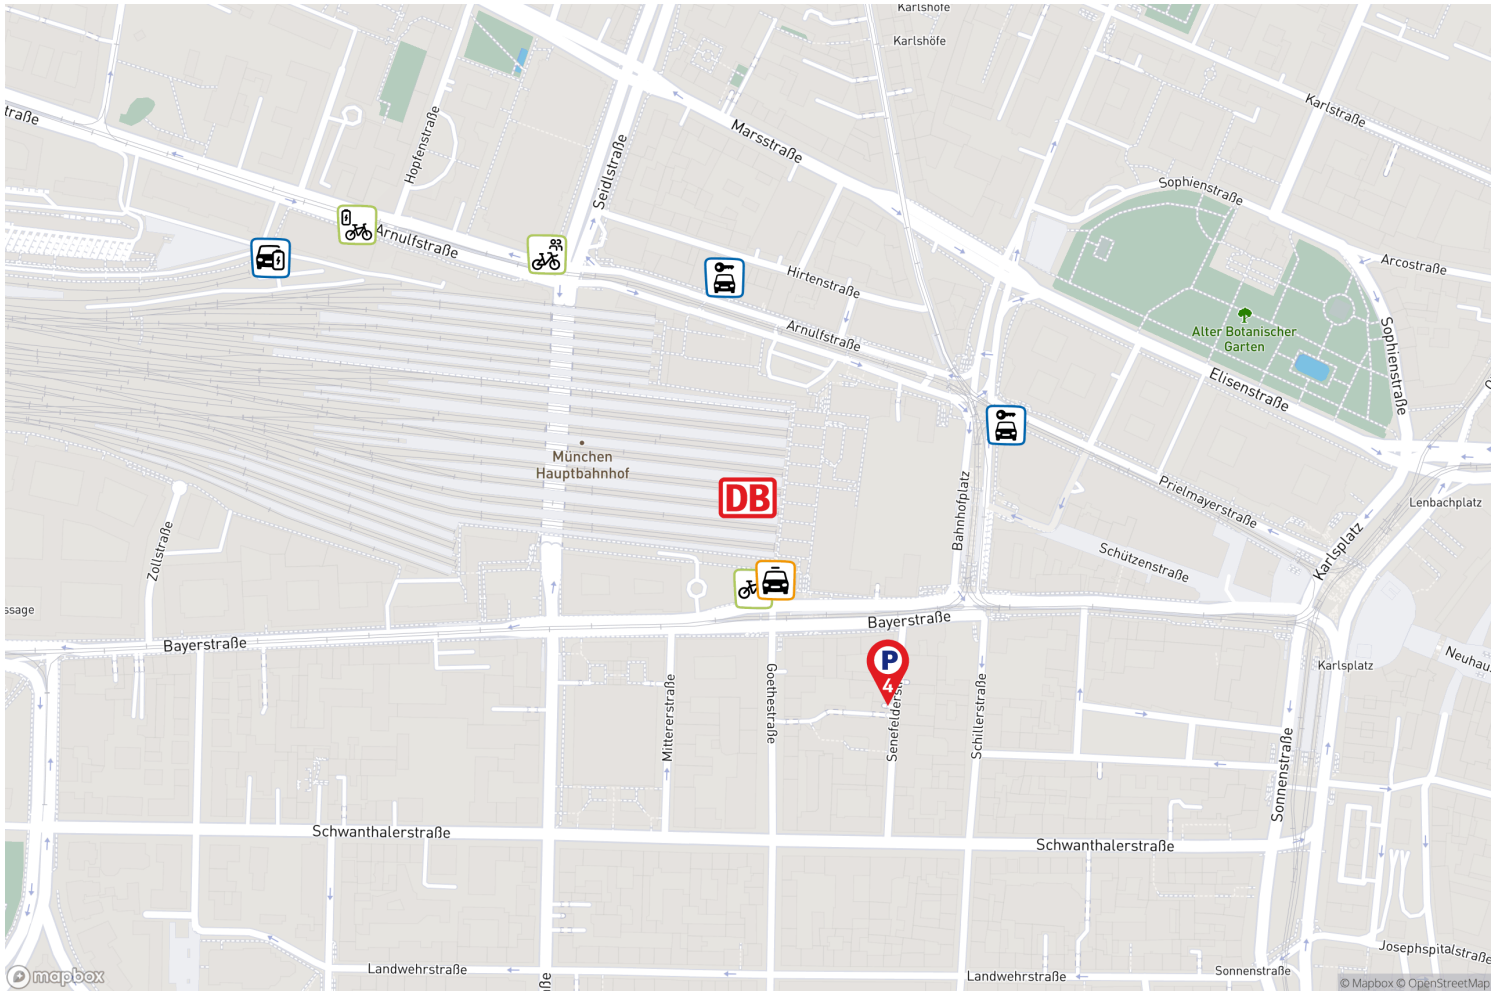

München Hbf

Die Darstellung erhebt keinen Anspruch auf Vollständigkeit.

Stellplätze für ergänzende Mobilitätsangebote

Weitere Details zu den Mobilitätsangeboten finden Sie auf der letzten Seite.

Platz für alle –
einfach umsteigen!

Tiefgarage München Hauptbahnhof Süd

Eine Parkmöglichkeit von DB BahnPark

Tiefgarage München Hauptbahnhof Süd

Senefelderstraße 6 / Goethestraße
80336 München

Parkart	Tiefgarage
Entfernung	nächster Bahnhofseingang 50-99 Meter
Parktechnik	Schrankenanlage
Stellplätze PKW	242 (♿ 1)
Durchfahrtshöhe	2 Meter
Durchfahrtsbreite	2,5 Meter
Antriebsarten	zugelassen für alle
Öffnungszeiten	24 Stunden, 7 Tage
Betreiber	Contipark Parkgaragensellschaft mbH (www.contipark.de)
*Monatskarten	Stellplatz mieten unter: www.meinstellplatzambahnhof.de