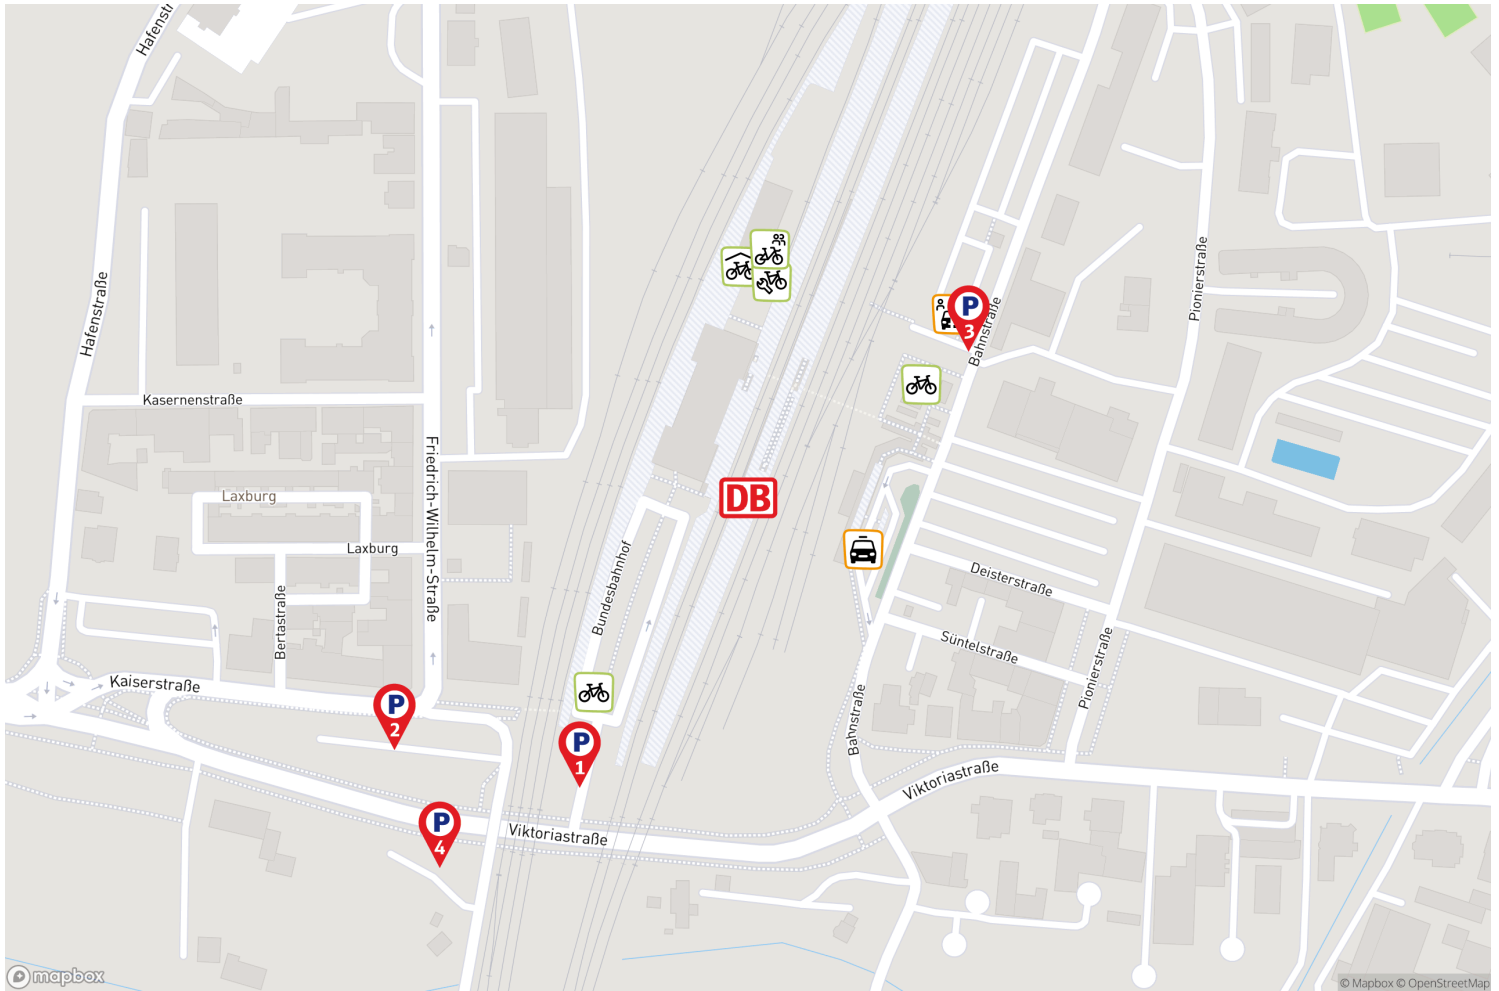

Minden (Westf)

Die Darstellung erhebt keinen Anspruch auf Vollständigkeit.

Stellplätze für ergänzende Mobilitätsangebote

Weitere Details zu den Mobilitätsangeboten finden Sie auf der letzten Seite.

Platz für alle –
einfach umsteigen!

Minden (Westf)

Vorfahrt Bahnhof Minden

Eine Parkmöglichkeit von DB BahnPark

Vorfahrt Bahnhof Minden

Viktoriastraße
32423 Minden

Parkart	Parkplatz
Entfernung	nächster Bahnhofseingang <50 Meter
Parktechnik	Parkscheinautomat
Stellplätze PKW	18 (♿ 1)
Stellplätze Fahrrad	22
Antriebsarten	zugelassen für alle
Öffnungszeiten	24 Stunden, 7 Tage
Parkdauer	Max. 1 Woche
Betreiber	Contipark Parkgaragengesellschaft mbH (www.contipark.de)

☑ Zur Prognose

Parkplatz Bahnhof Minden Schwarzer Weg

Eine Parkmöglichkeit von DB BahnPark

Parkplatz Bahnhof Minden Schwarzer Weg

Kaiserstraße/Schwarzer Weg
32423 Minden

Parkart	Parkplatz
Entfernung	nächster Bahnhofseingang 50-99 Meter
Parktechnik	Parkscheinautomat
Stellplätze PKW	66
Antriebsarten	zugelassen für alle
Öffnungszeiten	24 Stunden, 7 Tage
Parkdauer	Max. 9 Tage oder Monatsparkschein
Betreiber	Contipark Parkgaragengesellschaft mbH (www.contipark.de)
*Monatskarten	Verkauf von Monatskarten am Parkscheinautomaten Stellplatz mieten unter: www.meinstellplatzambahnhof.de

Parkart	Parkplatz
Entfernung	nächster Bahnhofseingang 100-149 Meter
Parktechnik	Parkscheinautomat
Stellplätze PKW	124
Antriebsarten	zugelassen für alle
Öffnungszeiten	24 Stunden, 7 Tage
Parkdauer	Max. 8 Tage oder Monatsparkschein
Betreiber	Contipark Parkgaragensellschaft mbH (www.contipark.de)
*Monatskarten	Verkauf von Monatskarten am Parkscheinautomaten Stellplatz mieten unter: www.meinstellplatzambahnhof.de