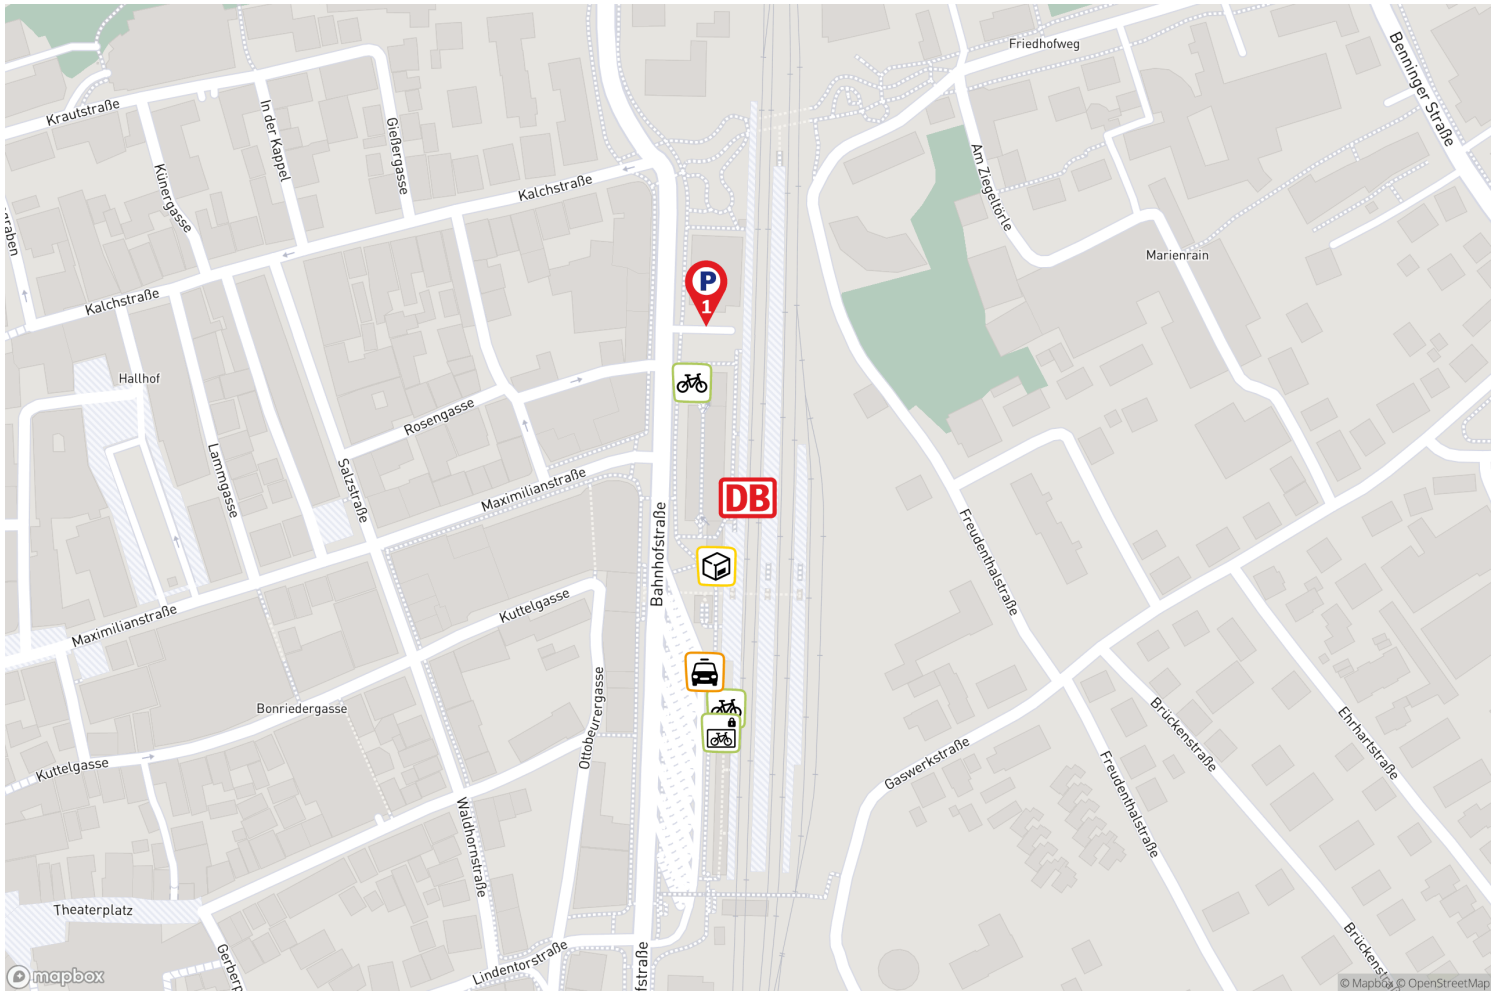

Memmingen

Die Darstellung erhebt keinen Anspruch auf Vollständigkeit.

Stellplätze für ergänzende Mobilitätsangebote

Weitere Details zu den Mobilitätsangeboten finden Sie auf der letzten Seite.

Platz für alle –
einfach umsteigen!

Parkplatz Bahnhof Memmingen

Eine Parkmöglichkeit von DB BahnPark

Parkplatz Bahnhof Memmingen

Bahnhofstraße
87700 Memmingen

Parkart	Parkplatz
Entfernung	nächster Bahnhofseingang <50 Meter
Parktechnik	Parkscheinautomat
Stellplätze PKW	16 (♿ 1)
Antriebsarten	zugelassen für alle
Öffnungszeiten	24 Stunden, 7 Tage
Parkdauer	Max. 3 Tage
Betreiber	Contipark Parkgaragensellschaft mbH (www.contipark.de)