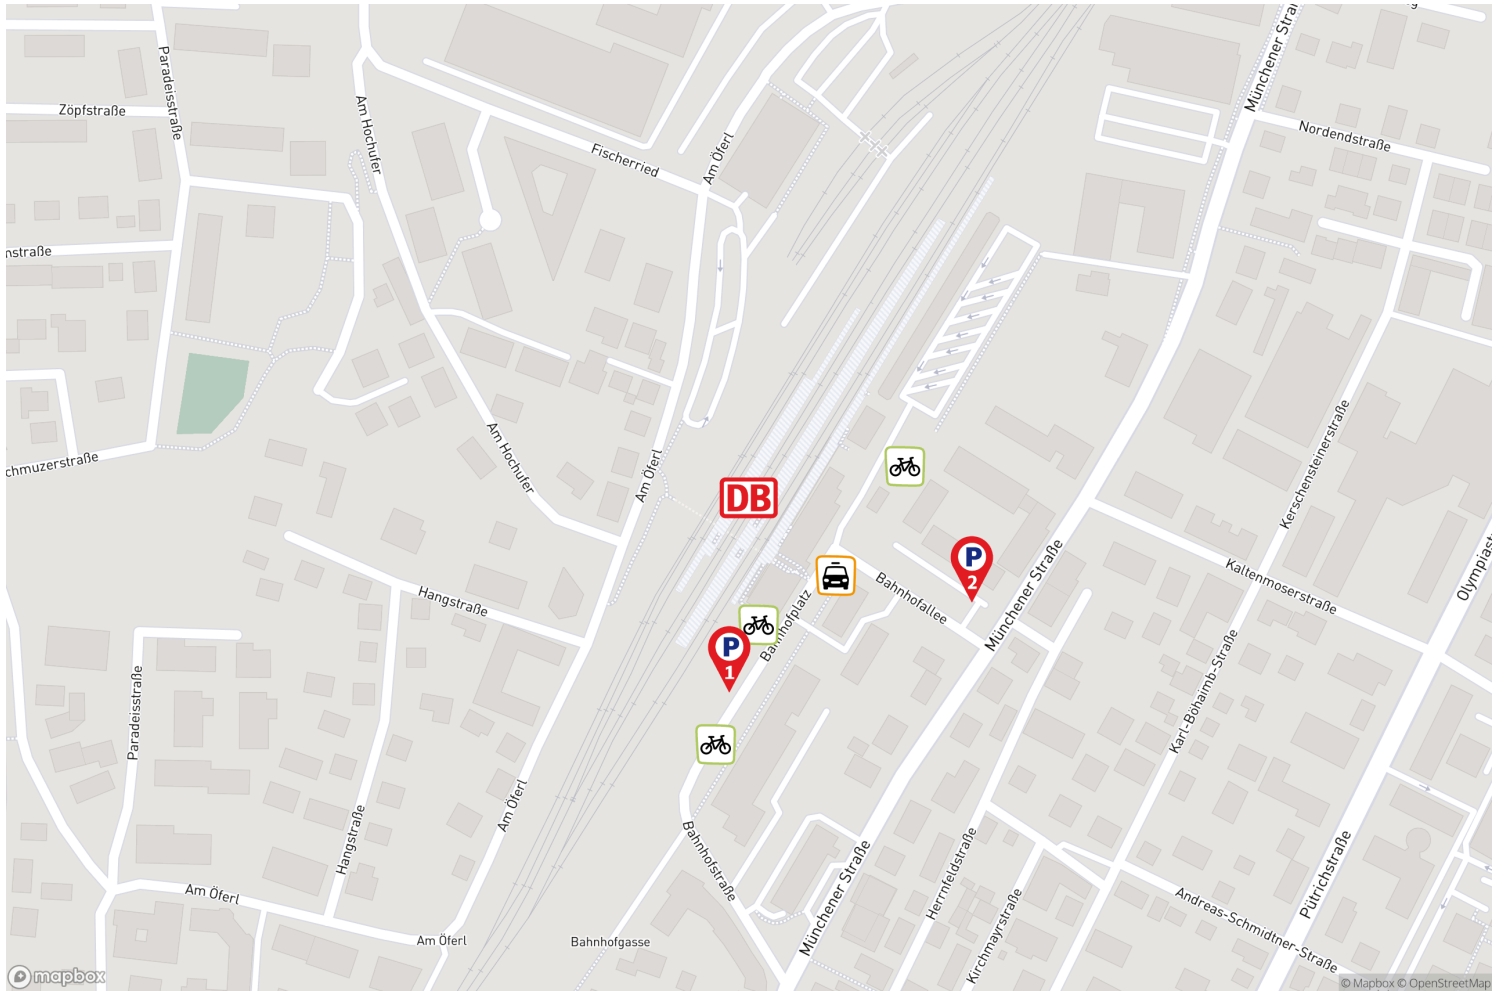

# Weilheim (Oberbay)

Die Darstellung erhebt keinen Anspruch auf Vollständigkeit.

# Weilheim (Oberbay)

## Parkplatz Bahnhof Weilheim links

Eine Parkmöglichkeit von DB BahnPark

### Parkplatz Bahnhof Weilheim links

Bahnhofstraße  
82362 Weilheim in Oberbayern

<b>Parkart</b>	Parkplatz
<b>Entfernung</b>	nächster Bahnhofseingang 50-99 Meter
<b>Parktechnik</b>	Parkscheinautomat
<b>Stellplätze PKW</b>	22
<b>Antriebsarten</b>	zugelassen für alle
<b>Öffnungszeiten</b>	24 Stunden, 7 Tage
<b>Parkdauer</b>	Max. 1 Woche
<b>Betreiber</b>	Contipark Parkgaragen-gesellschaft mbH (www.contipark.de)