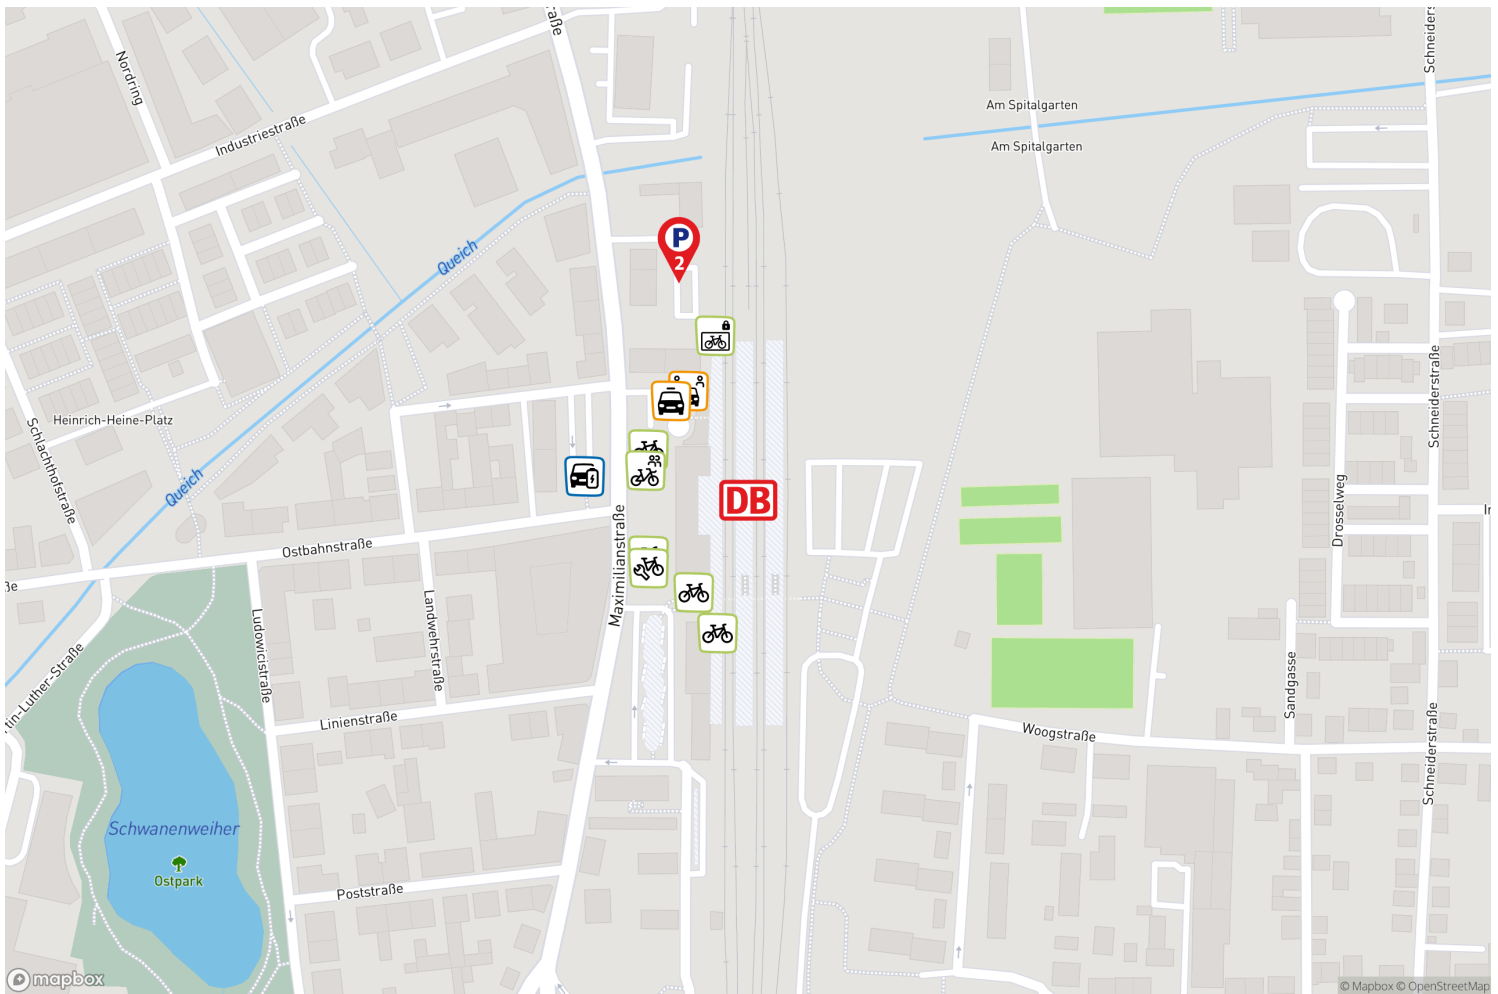

Landau (Pfalz) Hbf

Die Darstellung erhebt keinen Anspruch auf Vollständigkeit.

Stellplätze für ergänzende Mobilitätsangebote

Weitere Details zu den Mobilitätsangeboten finden Sie auf der letzten Seite.

Platz für alle –
einfach umsteigen!

Parkplatz Landau Hbf Maximilianstraße

Eine Parkmöglichkeit von DB BahnPark

Parkplatz Landau Hbf Maximilianstraße

Maximilianstraße
76829 Landau

- Parkart** Parkplatz
- Entfernung** nächster Bahnhofseingang 50-99 Meter
- Parktechnik** Parkscheinautomat
- Stellplätze PKW** 30
- Durchfahrtsbreite** 3 Meter
- Antriebsarten** zugelassen für alle
- Öffnungszeiten** 24 Stunden, 7 Tage
- Parkdauer** Max. 2 Wochen oder Monatsparkschein
- Betreiber** Contipark Parkgaragensellschaft mbH (www.contipark.de)
- *Monatskarten** Verkauf von Monatskarten am Parkscheinautomaten
Stellplatz mieten unter:
www.meinstellplatzambahnhof.de