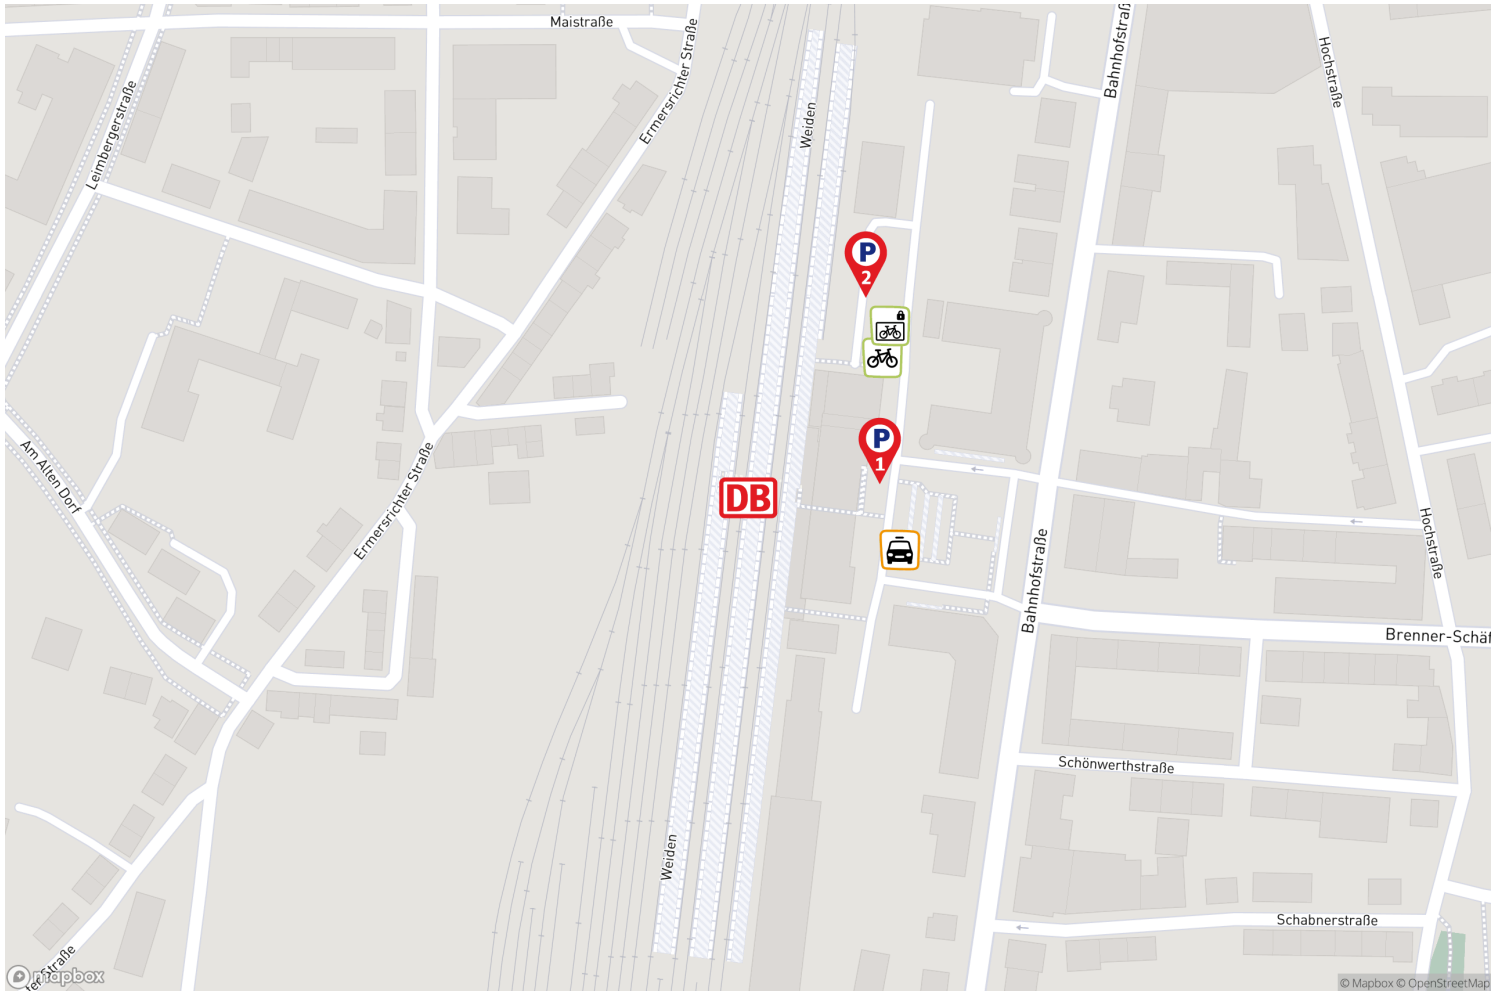

Weiden (Oberpf)

Die Darstellung erhebt keinen Anspruch auf Vollständigkeit.

Stellplätze für ergänzende Mobilitätsangebote

Weitere Details zu den Mobilitätsangeboten finden Sie auf der letzten Seite.

Platz für alle –
einfach umsteigen!

Weiden (Oberpf)

Parkplatz Bahnhof Weiden

Eine Parkmöglichkeit von DB BahnPark

Parkplatz Bahnhof Weiden

Bahnhofstraße
92637 Weiden in der Oberpfalz

Parkart	Parkplatz
Entfernung	nächster Bahnhofseingang <50 Meter
Parktechnik	Parkscheinautomat
Stellplätze PKW	18 (♿ 2)
Antriebsarten	zugelassen für alle
Öffnungszeiten	24 Stunden, 7 Tage
Parkdauer	Max. 2 Wochen oder Monatsparkschein
Betreiber	Contipark Parkgaragengesellschaft mbH (www.contipark.de)
*Monatskarten	Verkauf von Monatskarten am Parkscheinautomaten Stellplatz mieten unter: www.meinstellplatzambahnhof.de