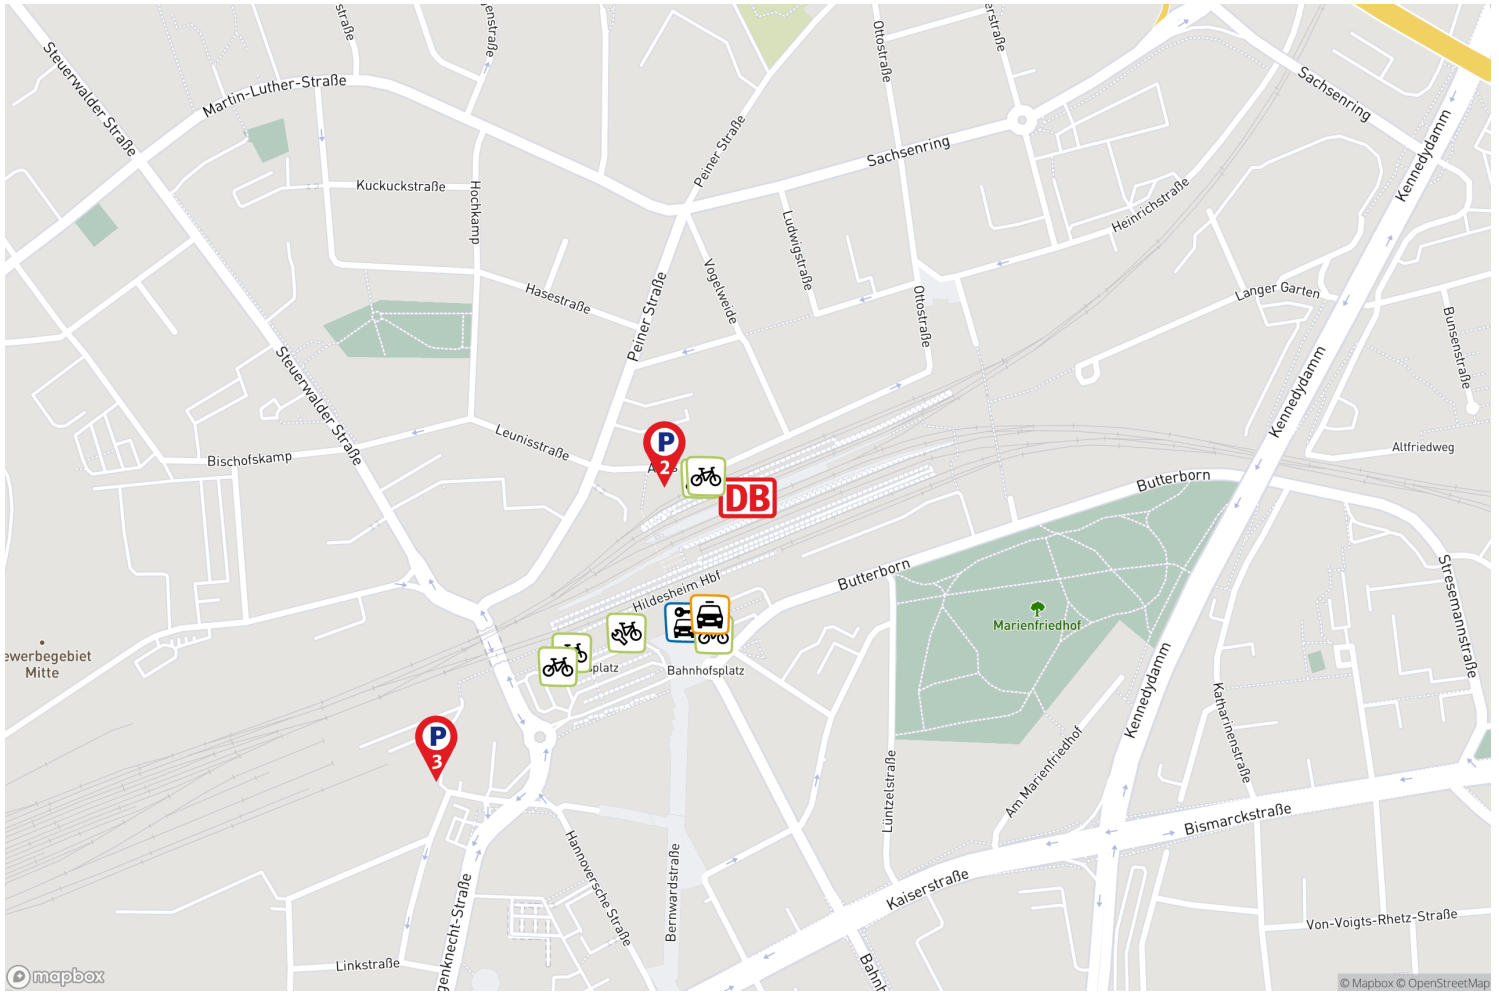

Hildesheim Hbf

Die Darstellung erhebt keinen Anspruch auf Vollständigkeit.

Stellplätze für ergänzende Mobilitätsangebote

Weitere Details zu den Mobilitätsangeboten finden Sie auf der letzten Seite.

Platz für alle –
einfach umsteigen!

Hildesheim Hbf

Hildesheim Hbf Rückseite

Eine Parkmöglichkeit von DB BahnPark

Parkplatz Hauptbahnhof Nord

Altes Dorf
31137 Hildesheim

Parkart	Parkplatz
Entfernung	nächster Bahnhofseingang <50 Meter
Parktechnik	Parkscheinautomat
Stellplätze PKW	21
Durchfahrtsbreite	2,3 Meter
Antriebsarten	zugelassen für alle
Öffnungszeiten	24 Stunden, 7 Tage
Parkdauer	Max. 2 Wochen oder Monatsparkschein
Betreiber	Contipark Parkgaragengesellschaft mbH (www.contipark.de)
*Monatskarten	Verkauf von Monatskarten am Parkscheinautomaten Stellplatz mieten unter: www.meinstellplatzambahnhof.de

2765 P2 216 100140

Dieser Parkraum bei parkenambahnhof.de

Zur Prognose

Hildesheim Hbf Marie-Wagenknecht-Straße

Eine Parkmöglichkeit von DB BahnPark

Parkplatz Hauptbahnhof West

Marie-Wagenknecht-Straße
31137 Hildesheim

Parkart	Parkplatz
Entfernung	nächster Bahnhofseingang 200-250 Meter
Parktechnik	Parkscheinautomat
Stellplätze PKW	90
Antriebsarten	zugelassen für alle
Öffnungszeiten	24 Stunden, 7 Tage
Parkdauer	Max. 2 Wochen oder Monatsparkschein
Betreiber	Contipark Parkgaragengesellschaft mbH (www.contipark.de)
*Monatskarten	Verkauf von Monatskarten am Parkscheinautomaten Stellplatz mieten unter: www.meinstellplatzambahnhof.de