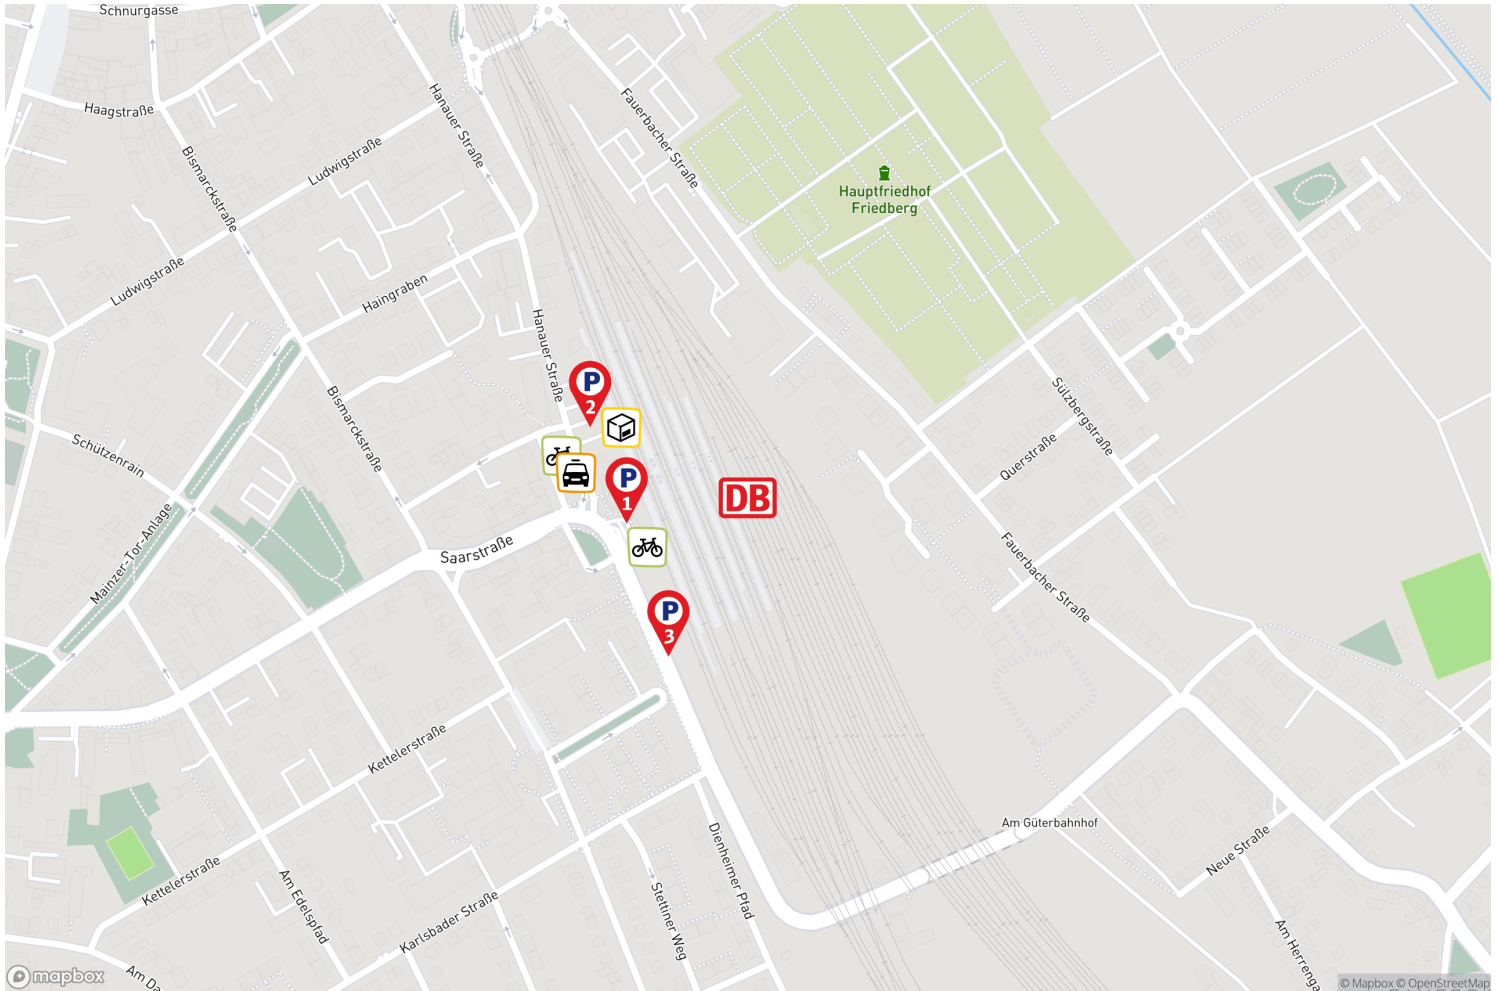

# Friedberg (Hess)

Die Darstellung erhebt keinen Anspruch auf Vollständigkeit.

## Stellplätze für ergänzende Mobilitätsangebote

Weitere Details zu den Mobilitätsangeboten finden Sie auf der letzten Seite.

Platz für alle –  
**einfach umsteigen!**

## Parkplatz Bahnhof Friedberg Vorfahrt

Eine Parkmöglichkeit von DB BahnPark

### Parkplatz Bahnhof Friedberg Vorfahrt

Hanauer Straße  
61169 Friedberg in Hessen

<b>Parkart</b>	Parkplatz
<b>Entfernung</b>	nächster Bahnhofseingang <50 Meter
<b>Parktechnik</b>	Parkscheinautomat
<b>Stellplätze PKW</b>	10
<b>Durchfahrtshöhe</b>	5 Meter
<b>Durchfahrtsbreite</b>	3 Meter
<b>Antriebsarten</b>	zugelassen für alle
<b>Öffnungszeiten</b>	24 Stunden, 7 Tage
<b>Parkdauer</b>	Max. 3 Tage
<b>Betreiber</b>	Contipark Parkgaragensellschaft mbH (www.contipark.de)