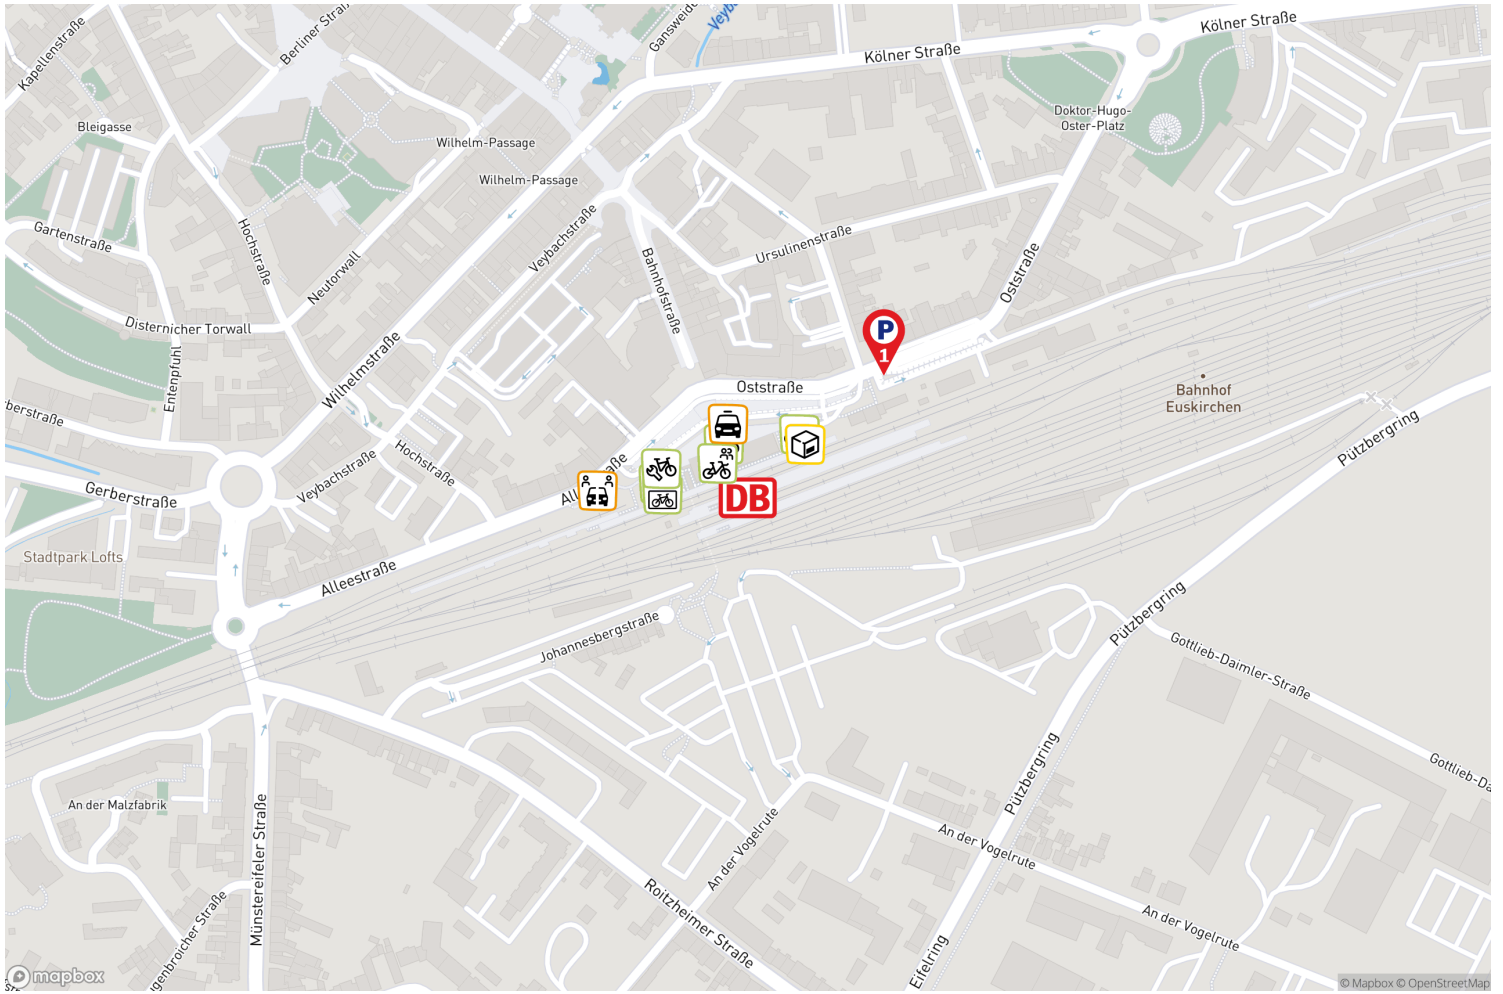

Euskirchen

Die Darstellung erhebt keinen Anspruch auf Vollständigkeit.

Stellplätze für ergänzende Mobilitätsangebote

Weitere Details zu den Mobilitätsangeboten finden Sie auf der letzten Seite.

Platz für alle –
einfach umsteigen!

Parkplatz Bahnhof Euskirchen Oststraße

Eine Parkmöglichkeit von DB BahnPark

Parkplatz Bahnhof Euskirchen Oststraße

Oststraße
53879 Euskirchen

| | |
|------------------------|---|
| Parkart | Parkplatz |
| Entfernung | nächster Bahnhofseingang <50 Meter |
| Parktechnik | Parkscheinautomat |
| Stellplätze PKW | 25 (♿ 1) |
| Antriebsarten | zugelassen für alle |
| Öffnungszeiten | 24 Stunden, 7 Tage |
| Parkdauer | Max. 3 Tage |
| Betreiber | Contipark Parkgaragengesellschaft mbH (www.contipark.de) |