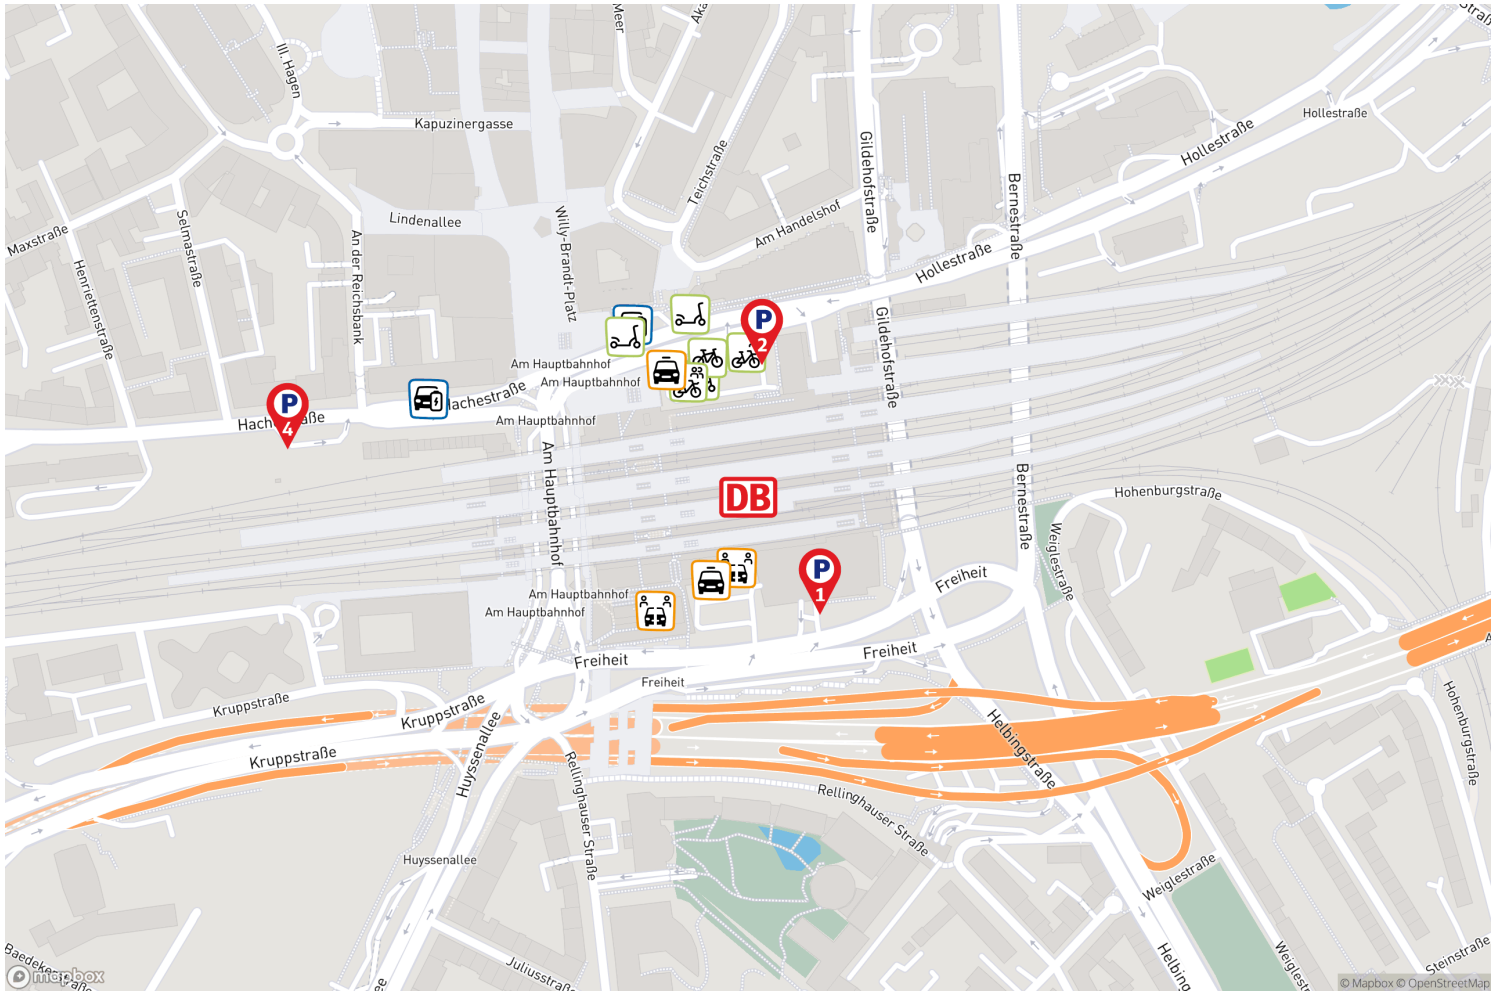

Essen Hbf

Die Darstellung erhebt keinen Anspruch auf Vollständigkeit.

Stellplätze für ergänzende Mobilitätsangebote

Weitere Details zu den Mobilitätsangeboten finden Sie auf der letzten Seite.

Platz für alle –
einfach umsteigen!

Parkhaus Essen Hauptbahnhof

Eine Parkmöglichkeit von DB BahnPark

Parkhaus Essen Hauptbahnhof

Freiheit 5
45127 Essen

Parkart	Parkhaus
Entfernung	nächster Bahnhofseingang 100-149 Meter
Parktechnik	Schrankenanlage
Stellplätze PKW	742 (♿ 1)
Durchfahrtshöhe	2 Meter
Durchfahrtsbreite	2,3 Meter
Antriebsarten	zugelassen für alle
Öffnungszeiten	24 Stunden, 7 Tage
Betreiber	Contipark International Parking GmbH (www.contipark.de)
*Monatskarten	Stellplatz mieten unter: www.meinstellplatzambahnhof.de
Reservierung	essen.parkplatzreservieren.de

1690 P1 50 100073

- Dieser Parkraum bei parkenambahnhof.de
- Zur Prognose

Essen Hbf Vorplatz Nord

Eine Parkmöglichkeit von DB BahnPark

Essen Hbf Vorplatz Nord

Am Hauptbahnhof 5
45127 Essen

Parkart	Parkplatz
Entfernung	nächster Bahnhofseingang <50 Meter
Parktechnik	Parkscheinautomat
Stellplätze PKW	27 (♿ 1)
Antriebsarten	zugelassen für alle
Öffnungszeiten	24 Stunden, 7 Tage
Parkdauer	Max. 1 Woche
Betreiber	Contipark Parkgaragen-gesellschaft mbH (www.contipark.de)

Parkplatz Essen Hbf Hachestraße

Eine Parkmöglichkeit von DB BahnPark

Parkplatz Essen Hbf Hachestraße

Hachestraße
45127 Essen

Parkart	Parkplatz
Entfernung	nächster Bahnhofseingang 50-99 Meter
Parktechnik	Parkscheinautomat
Stellplätze PKW	26
Antriebsarten	zugelassen für alle
Öffnungszeiten	24 Stunden, 7 Tage
Parkdauer	Max. 1 Woche
Betreiber	Contipark Parkgaragensellschaft mbH (www.contipark.de)