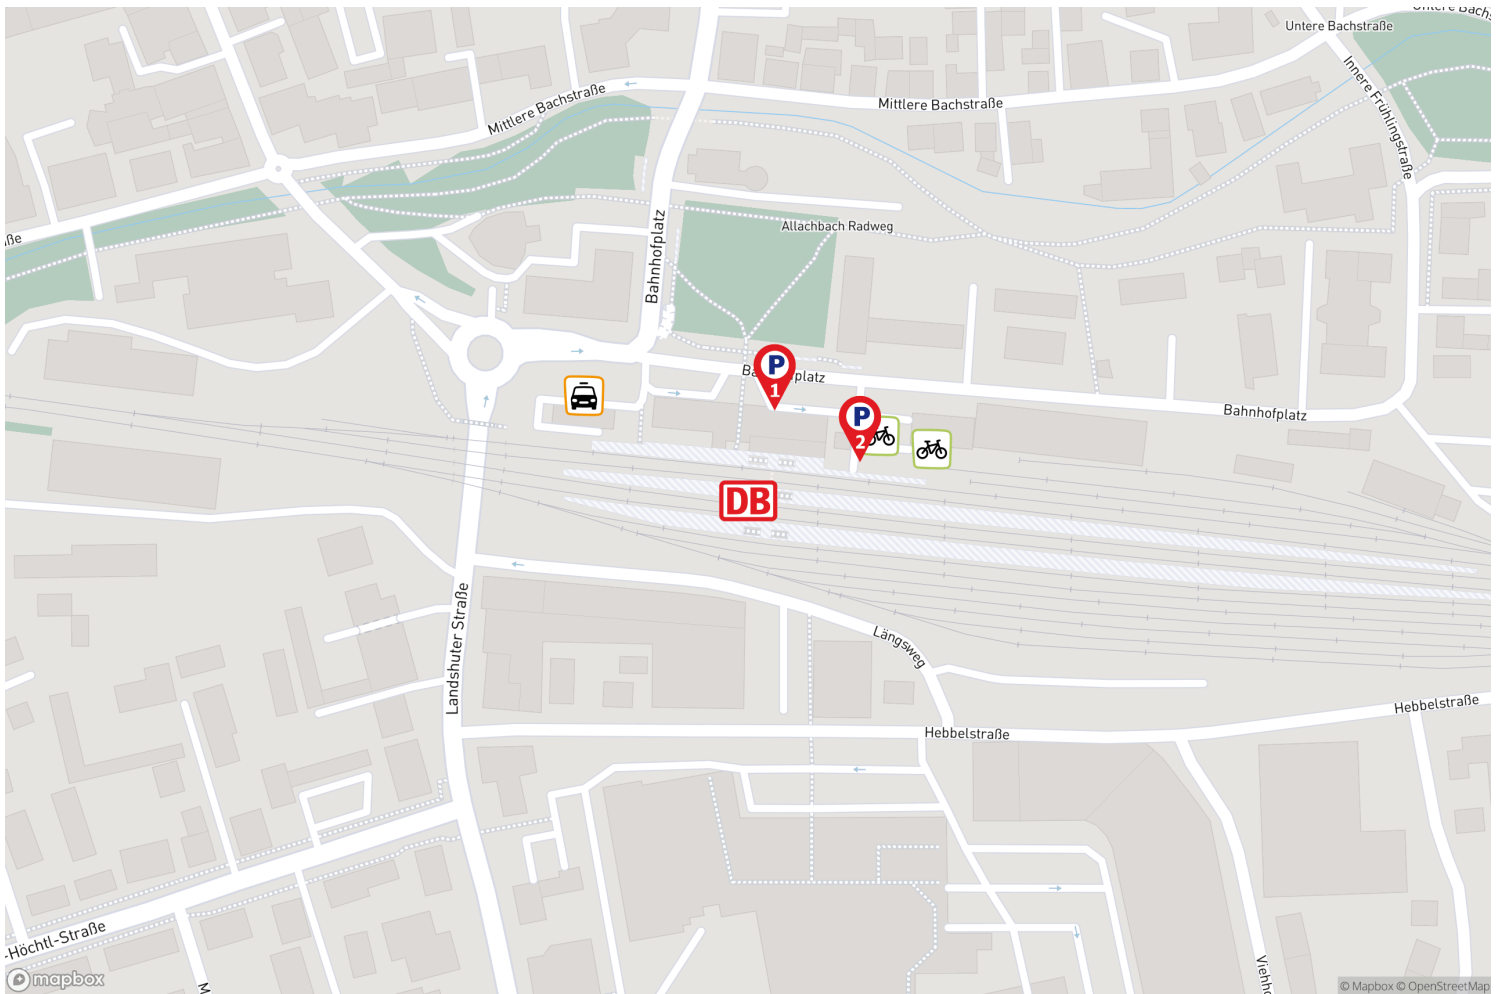

# Straubing

Die Darstellung erhebt keinen Anspruch auf Vollständigkeit.

## Stellplätze für ergänzende Mobilitätsangebote

Weitere Details zu den Mobilitätsangeboten finden Sie auf der letzten Seite.

Platz für alle –  
**einfach umsteigen!**

## Vorfahrt Bahnhof Straubing

Eine Parkmöglichkeit von DB BahnPark

### Vorfahrt Bahnhof Straubing

Bahnhofplatz  
94315 Straubing

<b>Parkart</b>	Parkplatz
<b>Entfernung</b>	nächster Bahnhofseingang 50-99 Meter
<b>Parktechnik</b>	Parkscheinautomat
<b>Stellplätze PKW</b>	8
<b>Antriebsarten</b>	zugelassen für alle
<b>Öffnungszeiten</b>	24 Stunden, 7 Tage
<b>Parkdauer</b>	Max. 2 Wochen oder Monatsparkschein
<b>Betreiber</b>	Contipark Parkgaragensellschaft mbH (www.contipark.de)
<b>*Monatskarten</b>	Verkauf von Monatskarten am Parkscheinautomaten