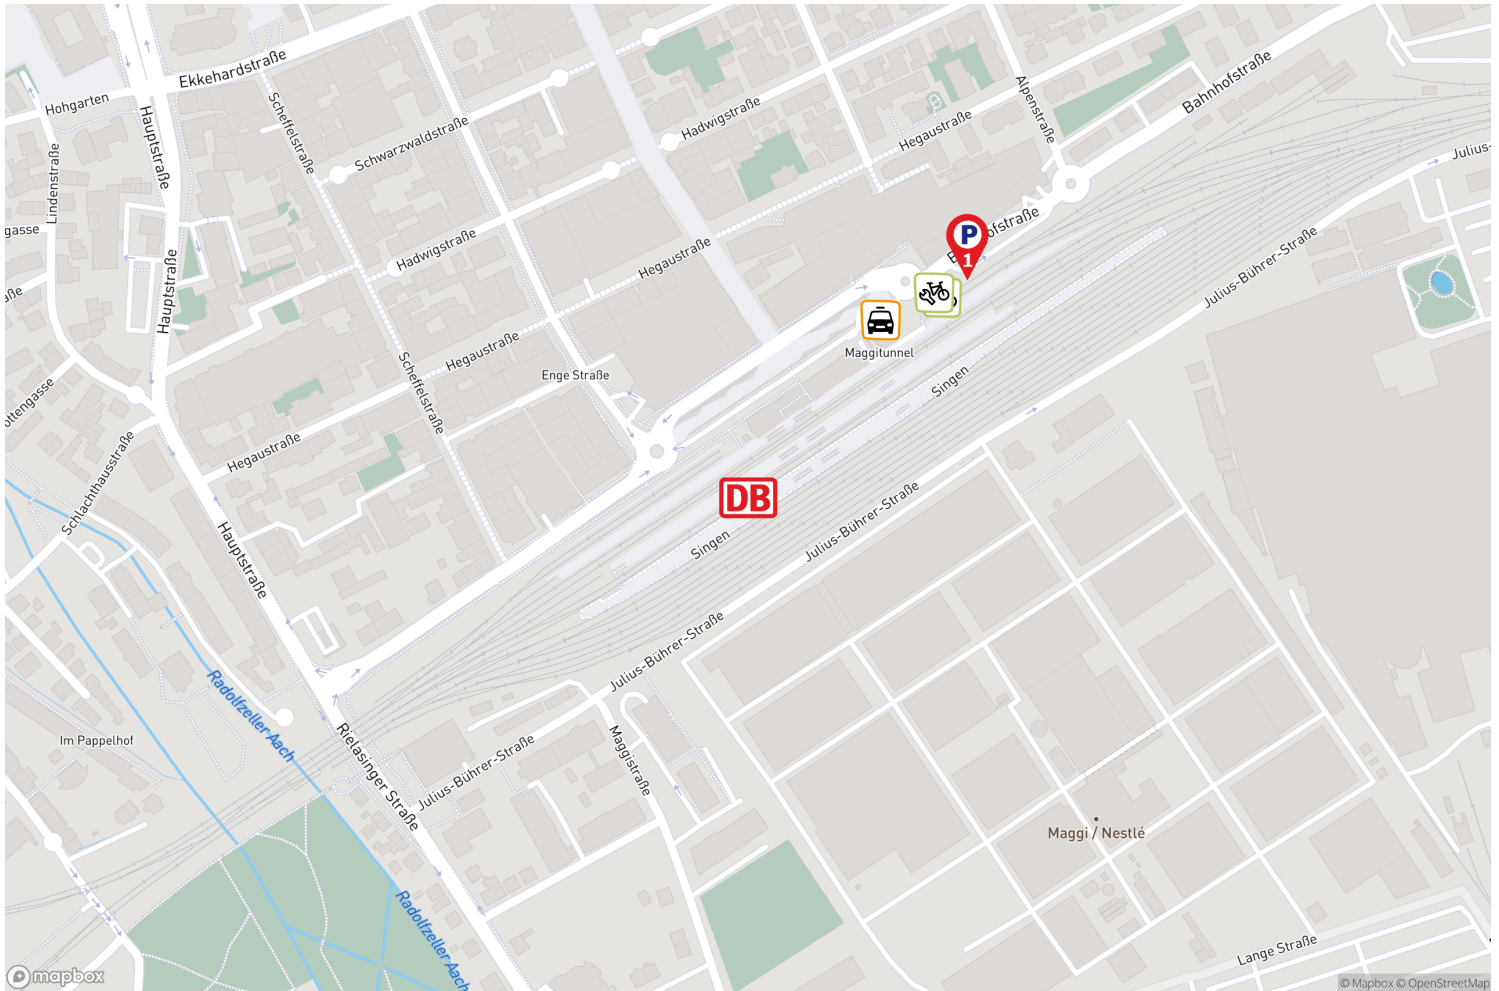

Singen (Hohentwiel)

Die Darstellung erhebt keinen Anspruch auf Vollständigkeit.

Stellplätze für ergänzende Mobilitätsangebote

Weitere Details zu den Mobilitätsangeboten finden Sie auf der letzten Seite.

Platz für alle –
einfach umsteigen!

Singen (Hohentwiel)

Parkplatz Bahnhof Singen

Eine Parkmöglichkeit von DB BahnPark

Parkplatz Bahnhof Singen

Bahnhofstraße
78224 Singen (Hohentwiel)

Parkart	Parkplatz
Entfernung	nächster Bahnhofseingang 150-199 Meter
Parktechnik	Parkscheinautomat
Stellplätze PKW	69 (♿ 1)
Durchfahrtsbreite	2,3 Meter
Antriebsarten	zugelassen für alle
Öffnungszeiten	24 Stunden, 7 Tage
Parkdauer	Max. 2 Wochen
Betreiber	Contipark Parkgaragen-gesellschaft mbH (www.contipark.de)
Hinweis	Parkscheine der Stadt haben auf dieser Fläche keine Gültigkeit.