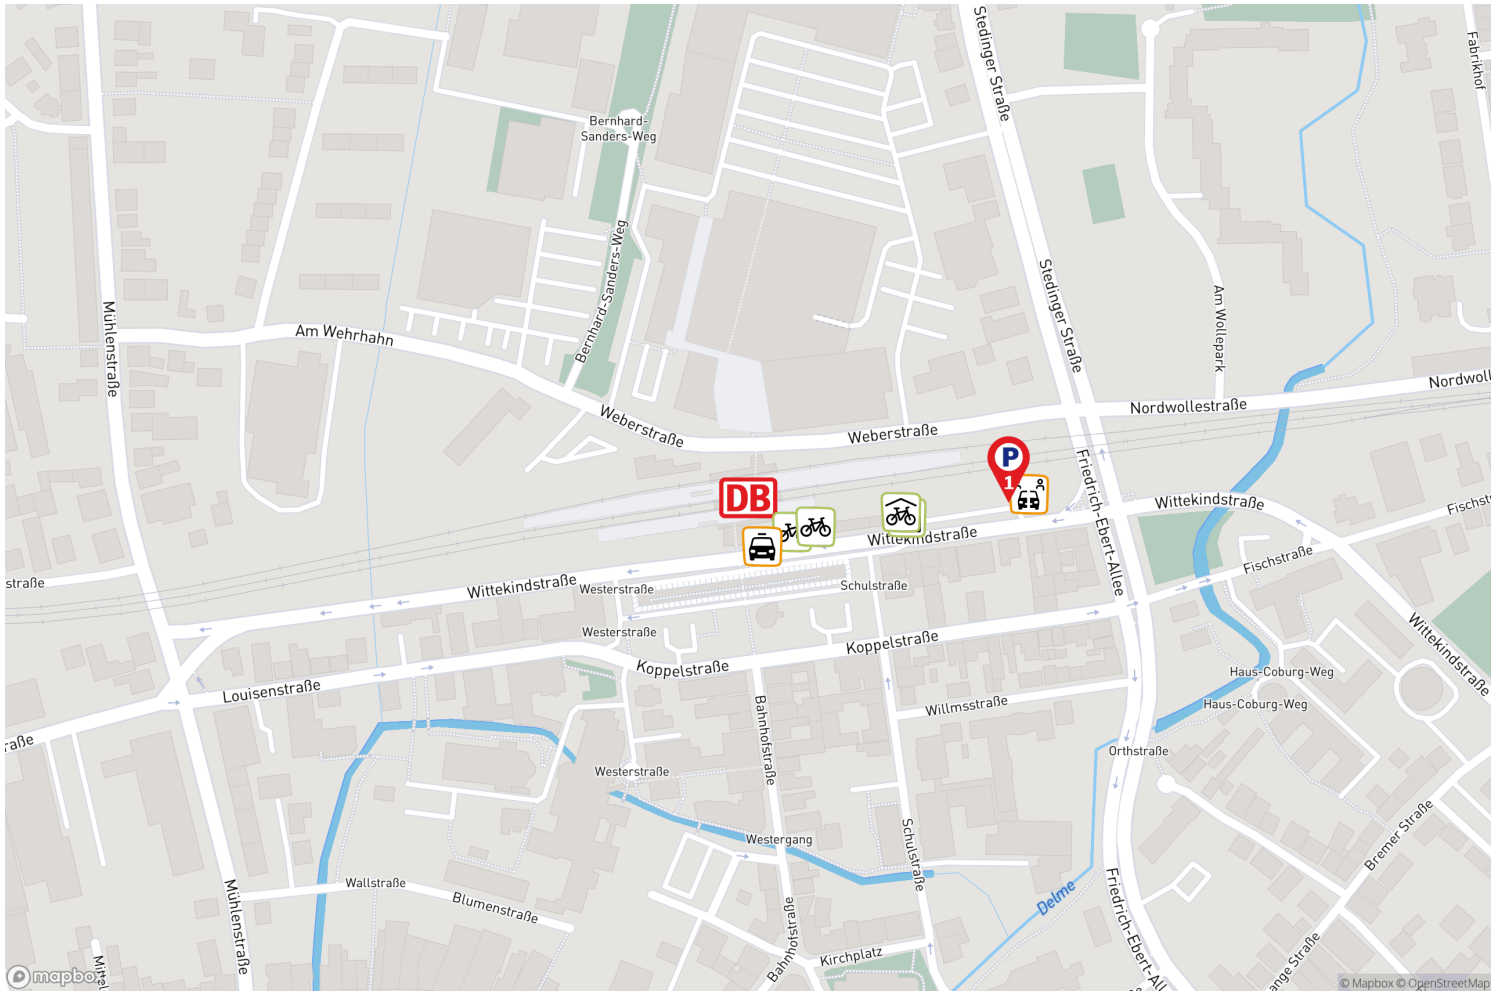

Delmenhorst

Die Darstellung erhebt keinen Anspruch auf Vollständigkeit.

Stellplätze für ergänzende Mobilitätsangebote

Weitere Details zu den Mobilitätsangeboten finden Sie auf der letzten Seite.

Platz für alle –
einfach umsteigen!

Parkplatz Bahnhof Delmenhorst rechts

Eine Parkmöglichkeit von DB BahnPark

Parkplatz Bahnhof Delmenhorst rechts

Wittekindstraße 2
27749 Delmenhorst

Parkart	Parkplatz
Entfernung	nächster Bahnhofseingang 100-149 Meter
Parktechnik	Parkscheinautomat
Stellplätze PKW	24
Durchfahrtsbreite	3,5 Meter
Antriebsarten	zugelassen für alle
Öffnungszeiten	24 Stunden, 7 Tage
Parkdauer	Max. 11 Tage oder Monatsparkschein
Betreiber	Contipark Parkgaragensellschaft mbH (www.contipark.de)
*Monatskarten	Verkauf von Monatskarten am Parkscheinautomaten Stellplatz mieten unter: www.meinstellplatzambahnhof.de