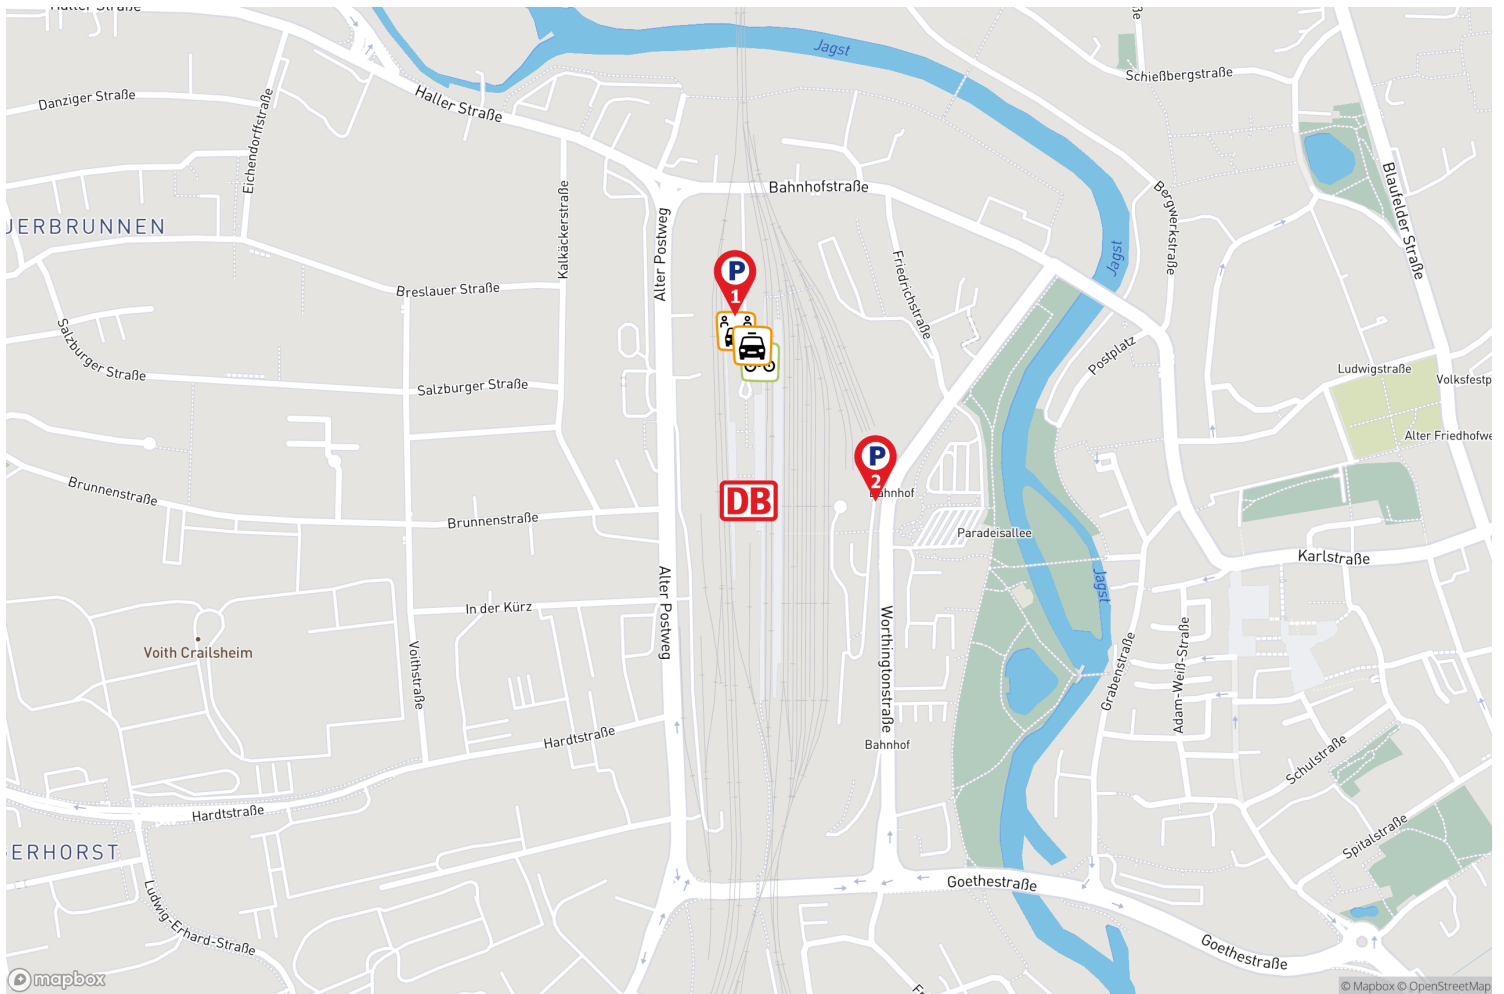

Crailsheim

Die Darstellung erhebt keinen Anspruch auf Vollständigkeit.

Stellplätze für ergänzende Mobilitätsangebote

Weitere Details zu den Mobilitätsangeboten finden Sie auf der letzten Seite.

Platz für alle –
einfach umsteigen!

Crailsheim

Parkplatz Bahnhof Crailsheim

Eine Parkmöglichkeit von DB BahnPark

Parkplatz Bahnhof Crailsheim

Zum Bahnhof
74565 Crailsheim

Parkart	Parkplatz
Entfernung	nächster Bahnhofseingang 50-99 Meter
Parktechnik	Parkscheinautomat
Stellplätze PKW	78
Durchfahrtsbreite	4,5 Meter
Antriebsarten	zugelassen für alle
Öffnungszeiten	24 Stunden, 7 Tage
Parkdauer	Max. 9 Tage oder Monatsparkschein
Betreiber	Contipark Parkgaragengesellschaft mbH (www.contipark.de)
*Monatskarten	Verkauf von Monatskarten am Parkscheinautomaten Stellplatz mieten unter: www.meinstellplatzambahnhof.de

1079 P1 39 100052

Dieser Parkraum bei parkenambahnhof.de

Zur Prognose

Parkplatz Bahnhof Crailsheim Rückseite

Eine Parkmöglichkeit von DB BahnPark

Parkplatz Bahnhof Crailsheim Rückseite

Worthingtonstraße, B290
74564 Crailsheim

Parkart	Parkplatz
Entfernung	nächster Bahnhofseingang 200-250 Meter
Parktechnik	Parkscheinautomat
Stellplätze PKW	73
Durchfahrtsbreite	4,5 Meter
Antriebsarten	zugelassen für alle
Öffnungszeiten	24 Stunden, 7 Tage
Parkdauer	Max. 2 Wochen oder Monatsparkschein
Betreiber	Contipark Parkgaragengesellschaft mbH (www.contipark.de)
*Monatskarten	Verkauf von Monatskarten am Parkscheinautomaten Stellplatz mieten unter: www.meinstellplatzambahnhof.de