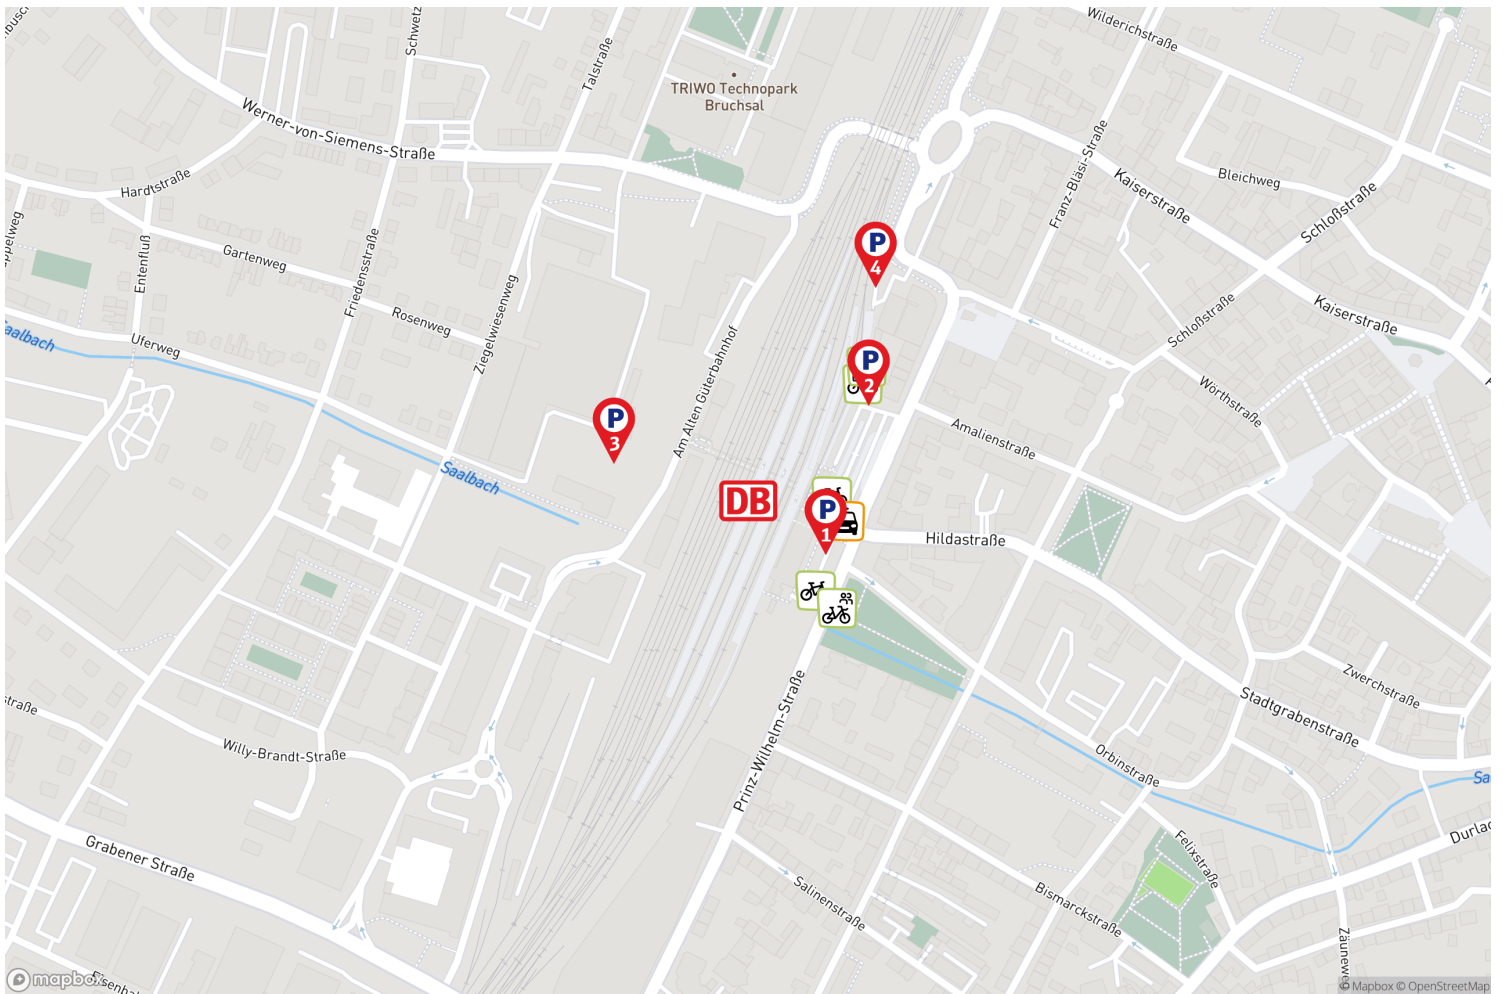

Bruchsal

Die Darstellung erhebt keinen Anspruch auf Vollständigkeit.

Stellplätze für ergänzende Mobilitätsangebote

Weitere Details zu den Mobilitätsangeboten finden Sie auf der letzten Seite.

Platz für alle –
einfach umsteigen!

Bruchsal

Vorfahrt Bahnhof Bruchsal

Eine Parkmöglichkeit von DB BahnPark

Vorfahrt Bahnhof Bruchsal

Bahnhofsplatz
76646 Bruchsal

Parkart	Parkplatz
Entfernung	nächster Bahnhofseingang <50 Meter
Parktechnik	Parkscheinautomat
Stellplätze PKW	10 (♿ 1)
Antriebsarten	zugelassen für alle
Öffnungszeiten	24 Stunden, 7 Tage
Parkdauer	Max. 1 Woche
Betreiber	Contipark Parkgaragenesellschaft mbH (www.contipark.de)

Parkart	Parkplatz
Entfernung	nächster Bahnhofseingang <50 Meter
Parktechnik	Parkscheinautomat
Stellplätze PKW	45
Durchfahrtsbreite	5 Meter
Antriebsarten	zugelassen für alle
Öffnungszeiten	24 Stunden, 7 Tage
Parkdauer	Max. 2 Wochen oder Monatsparkschein
Betreiber	Contipark Parkgaragenesellschaft mbH (www.contipark.de)