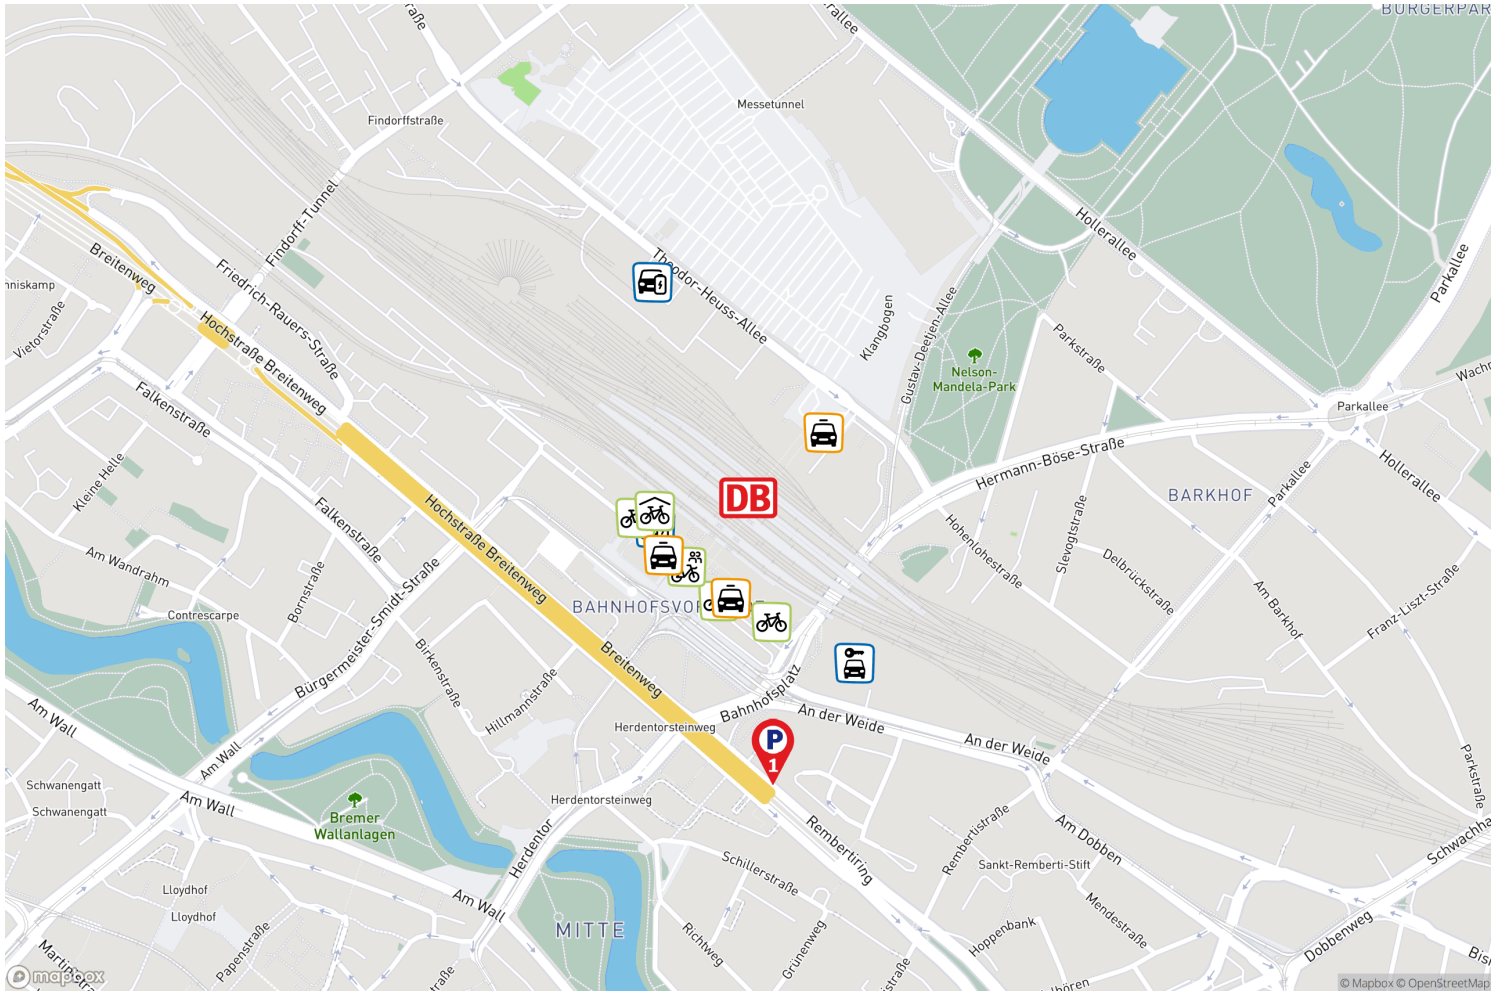

Bremen Hbf

Die Darstellung erhebt keinen Anspruch auf Vollständigkeit.

Stellplätze für ergänzende Mobilitätsangebote

Weitere Details zu den Mobilitätsangeboten finden Sie auf der letzten Seite.

Platz für alle –
einfach umsteigen!

Bremen Hbf Hochgarage am Bahnhof

Eine Parkmöglichkeit von DB BahnPark

Hochgarage am Bahnhof

Rembertiring 6
28195 Bremen

- Parkart** Parkhaus
- Entfernung** nächster Bahnhofseingang 200-250 Meter
- Parktechnik** Schrankenanlage
- Stellplätze PKW** 252 (♿ 2)
- Durchfahrtshöhe** 1,9 Meter
- Durchfahrtsbreite** 3,5 Meter
- Antriebsarten** zugelassen für alle
- Öffnungszeiten** Mo-Fr: 06:00 - 20:00 Uhr, Sa: 08:00 - 20:00 Uhr, So+F: geschlossen. Außerhalb der Öffnungszeiten sind der Zutritt sowie die Ein- und Ausfahrt nicht möglich.
- Betreiber** Contipark Parkgaragengesellschaft mbH (www.contipark.de)
- *Monatskarten** Stellplatz mieten unter: www.meinstellplatzambahnhof.de