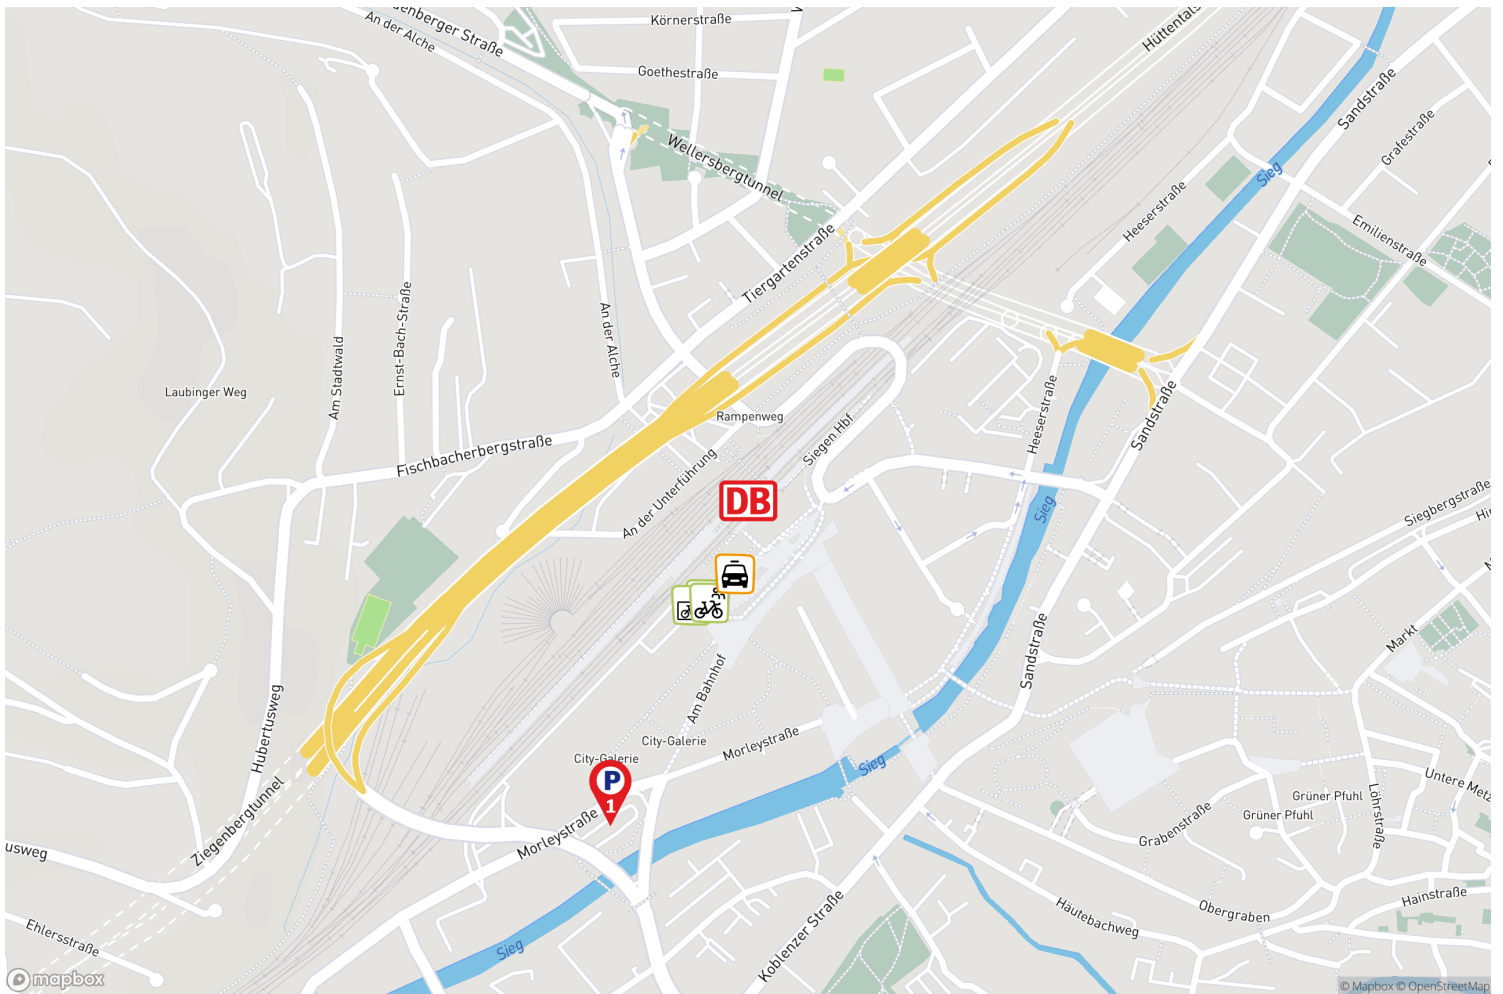

Siegen Hbf

Die Darstellung erhebt keinen Anspruch auf Vollständigkeit.

Stellplätze für ergänzende Mobilitätsangebote

Weitere Details zu den Mobilitätsangeboten finden Sie auf der letzten Seite.

Platz für alle –
einfach umsteigen!

Parkplatz Siegen Hbf Morleystraße

Eine Parkmöglichkeit von DB BahnPark

Parkplatz Siegen Hbf Morleystraße

Morleystraße
57072 Siegen

Parkart	Parkplatz
Entfernung	nächster Bahnhofseingang 250 Meter
Parktechnik	Parkscheinautomat
Stellplätze PKW	84 (♿ 1)
Antriebsarten	zugelassen für alle
Öffnungszeiten	24 Stunden, 7 Tage
Parkdauer	Max. 2 Wochen
Betreiber	Contipark Parkgaragensellschaft mbH (www.contipark.de)