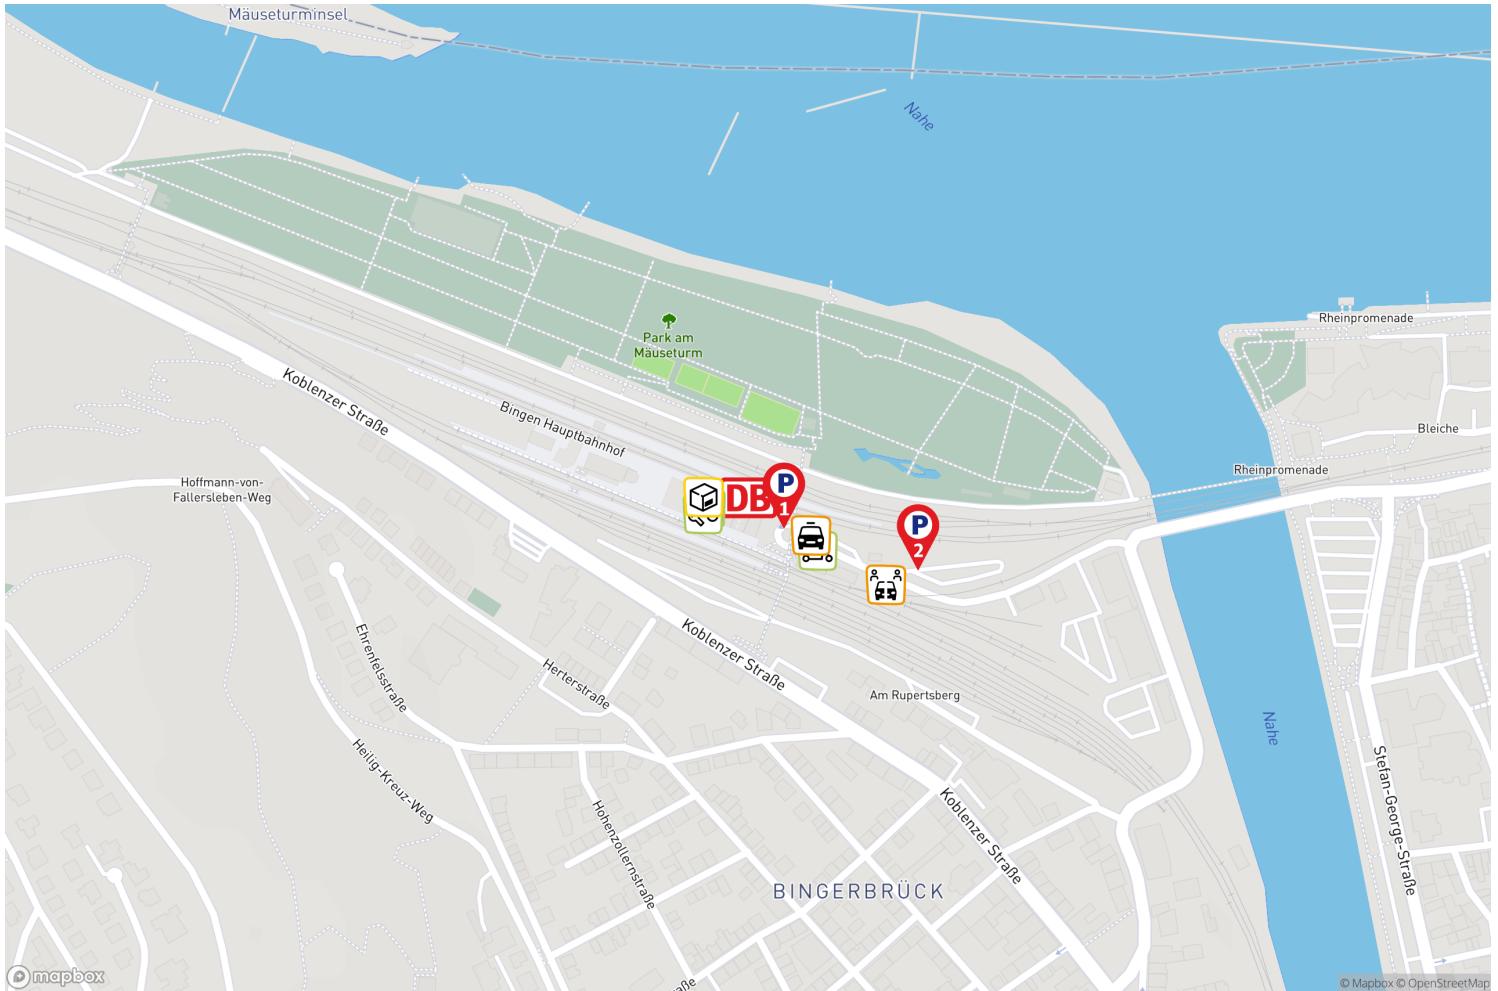

Bingen (Rhein) Hbf

Die Darstellung erhebt keinen Anspruch auf Vollständigkeit.

Stellplätze für ergänzende Mobilitätsangebote

Weitere Details zu den Mobilitätsangeboten finden Sie auf der letzten Seite.

Platz für alle –
einfach umsteigen!

Bingen (Rhein) Hbf

Vorplatz Bingen (Rhein) Hbf

Eine Parkmöglichkeit von DB BahnPark

Vorplatz Bingen (Rhein) Hbf

Bingerbrücker Straße
55411 Bingen am Rhein

Parkart	Parkplatz
Entfernung	nächster Bahnhofseingang <50 Meter
Parktechnik	Parkscheinautomat
Stellplätze PKW	5
Durchfahrtsbreite	6 Meter
Antriebsarten	zugelassen für alle
Öffnungszeiten	24 Stunden, 7 Tage
Parkdauer	Max. 1 Woche
Betreiber	Contipark Parkgaragen-gesellschaft mbH (www.contipark.de)

Zur Prognose

Parkplatz Bingen (Rhein) Hbf

Eine Parkmöglichkeit von DB BahnPark

Parkplatz Bingen (Rhein) Hbf

Bingerbrücker Straße
55411 Bingen am Rhein

Parkart	Parkplatz
Entfernung	nächster Bahnhofseingang <50 Meter
Parktechnik	Parkscheinautomat
Stellplätze PKW	15 (♿ 1)
Durchfahrtsbreite	3 Meter
Antriebsarten	zugelassen für alle
Öffnungszeiten	24 Stunden, 7 Tage
Parkdauer	Max. 1 Woche
Betreiber	Contipark Parkgaragen-gesellschaft mbH (www.contipark.de)

Zur Prognose

Stellplätze für ergänzende Mobilitätsangebote

Carsharing

E-Tretroller

Fahrradabstellanlage

Fahrradservicestation

Paketstation

Taxi/Ruftaxi