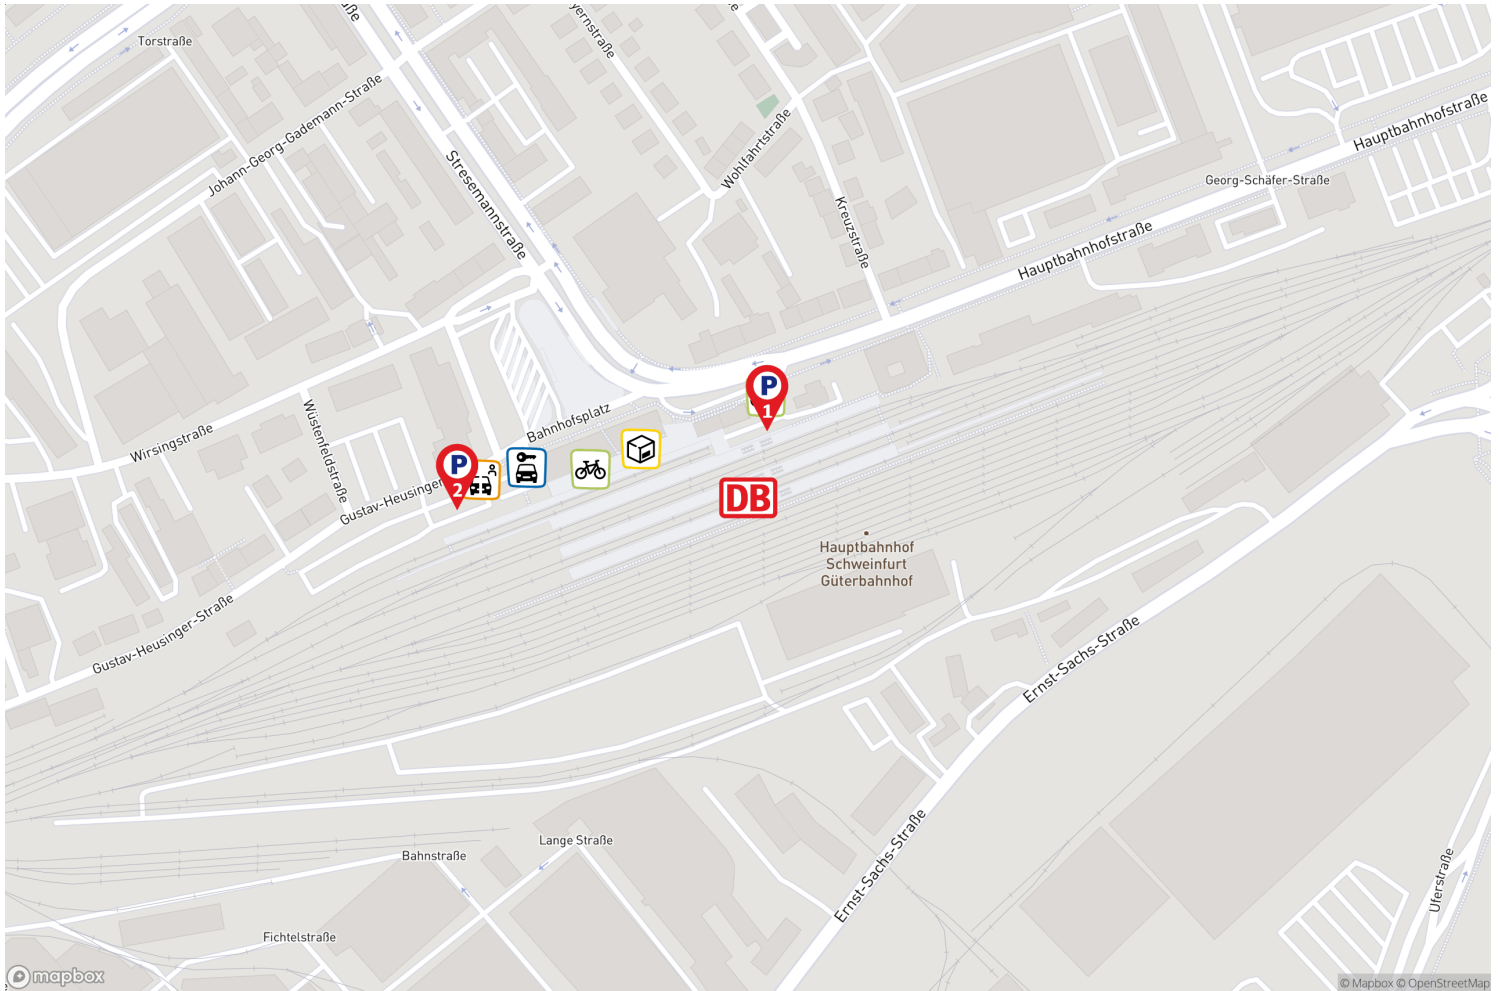

# Schweinfurt Hbf

Die Darstellung erhebt keinen Anspruch auf Vollständigkeit.

## Stellplätze für ergänzende Mobilitätsangebote

Weitere Details zu den Mobilitätsangeboten finden Sie auf der letzten Seite.

Platz für alle –  
**einfach umsteigen!**

### Parkplatz Schweinfurt Hbf links

Hauptbahnhofstraße  
97424 Schweinfurt

<b>Parkart</b>	Parkplatz
<b>Entfernung</b>	nächster Bahnhofseingang <50 Meter
<b>Parktechnik</b>	Parkscheinautomat
<b>Stellplätze PKW</b>	10
<b>Antriebsarten</b>	zugelassen für alle
<b>Öffnungszeiten</b>	24 Stunden, 7 Tage
<b>Parkdauer</b>	Max. 2 Wochen
<b>Betreiber</b>	Contipark Parkgaragengesellschaft mbH (www.contipark.de)