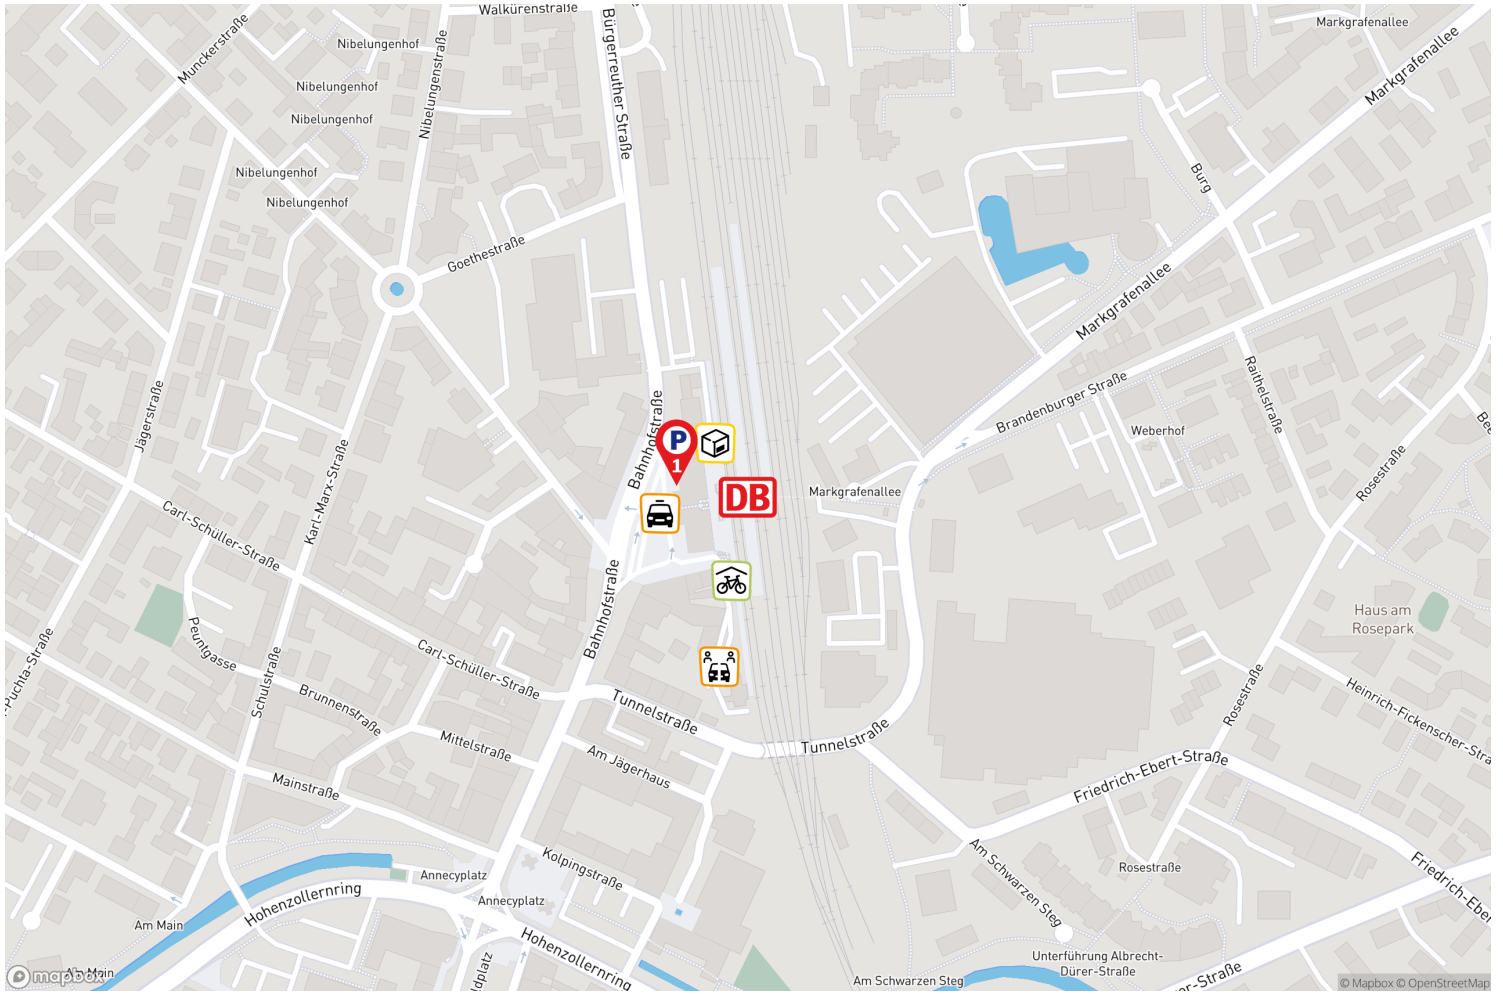

Bayreuth Hbf

Die Darstellung erhebt keinen Anspruch auf Vollständigkeit.

Stellplätze für ergänzende Mobilitätsangebote

Weitere Details zu den Mobilitätsangeboten finden Sie auf der letzten Seite.

Platz für alle –
einfach umsteigen!

Bayreuth Hbf Vorfahrt

Eine Parkmöglichkeit von DB BahnPark

Bayreuth Hbf Vorfahrt

Bahnhofstraße
95444 Bayreuth

Parkart	Parkplatz
Entfernung	nächster Bahnhofseingang <50 Meter
Parktechnik	Parkscheinautomat
Stellplätze PKW	15
Antriebsarten	zugelassen für alle
Öffnungszeiten	24 Stunden, 7 Tage
Parkdauer	Max. 1 Woche
Betreiber	Contipark Parkgaragen-gesellschaft mbH (www.contipark.de)